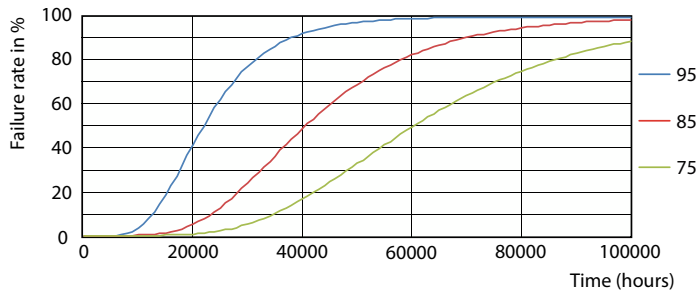

LEDtube MAS EU 36W G5 5600lm 840-GUL

MASTER LEDtube InstantFit HF T5

Fotometrické údaje

LEDtube MAS EU 36W G5 5200lm-LDD

Životnost

LEDtube 60K 7595 FailureRate-LED

LEDtube 60K 7595 LifetimeVsTc-LED

LEDtube MAS EU 36W 60K LumenVsTc-LMP