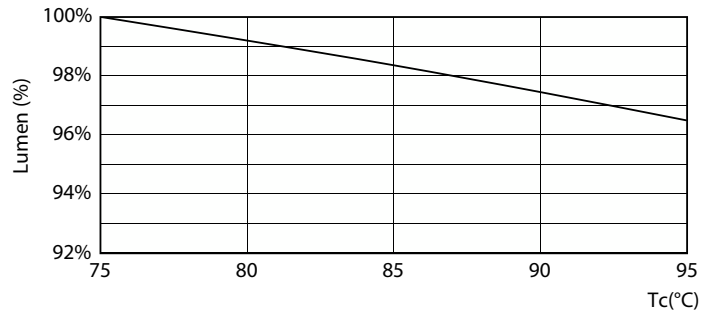

LEDtube MAS EU 36W G5 5600lm 840-GUL

MASTER LEDtube InstantFit HF T5

Fotometrické údaje

LEDtube MAS EU 36W G5 5200lm-LDD

Životnost

LEDtube 60K 7595 FailureRate-LED

LEDtube 60K 7595 LifetimeVsTc-LED

LEDtube MAS EU 36W 60K LumenVsTc-LMP