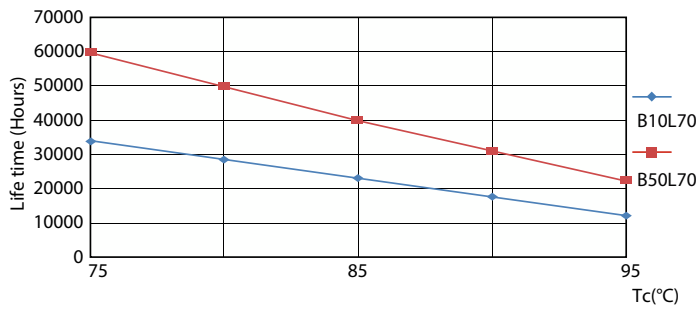

LEDtube MAS EU 36W G5 5600lm 840-GUL

MASTER LEDtube InstantFit HF T5

Fotometrické údaje

LEDtube MAS EU 36W G5 5200lm-LDD

Životnost

LEDtube 60K 7595 FailureRate-LED

LEDtube 60K 7595 LifetimeVsTc-LED

LEDtube MAS EU 36W 60K LumenVsTc-LMP