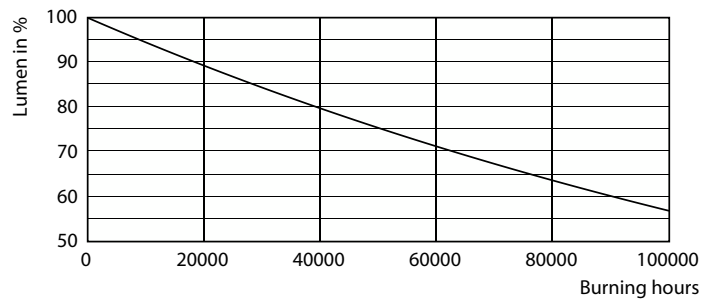

LEDtube MAS EU 36W G5 5600lm 840-GUL

MASTER LEDtube InstantFit HF T5

Fotometrické údaje

LEDtube MAS EU 36W G5 5200lm-LDD

Životnost

LEDtube 60K 7595 FailureRate-LED

LEDtube 60K 7595 LifetimeVsTc-LED

LEDtube MAS EU 36W 60K LumenVsTc-LMP