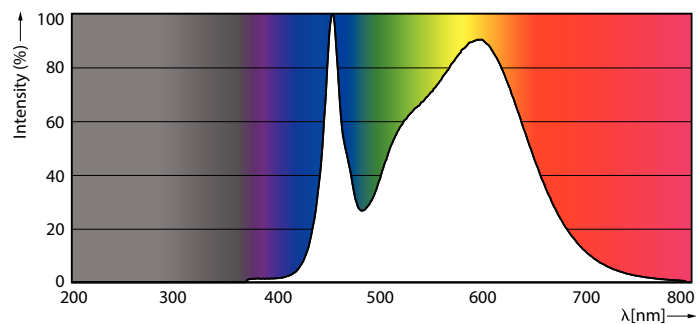

Fotometrické údaje

LEDtube MAS EU 36W G5 5600lm 840-POC

LEDtube MAS EU 36W G5 5600lm 840-GUL