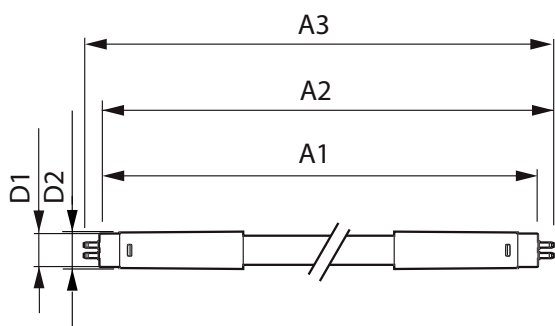

Údaje o produktu

General information	
Patice	G5 [G5]
Značka CE	Ano
Splňuje požadavky evropské směrnice RoHS	Ano
Jmenovitá životnost (jmen.)	60000 h
Cyklus přepínání	50000
Referenční světelný tok	Sphere
Vrstva	MASTER
Light technical	
Kód barvy	840 [CCT 4000 K]
Vyzařovací úhel (jmen.)	200 °
Světelný tok (jmen.)	5600 lm
Barevné konstrukce	Chladná bílá (CW)
Náhradní teplota chromatičnosti (jmen.)	4000 K
Měrný výkon (jmen.) (nom.)	155,00 lm/W
Konzistence barev	<6
Index barevného podání (jmen.)	80

MASTER LEDtube InstantFit HF T5

Maximální teplota (jmen.)	75 °C
Controls and dimming	
Regulovatelné	Ano – zkontrolujte kompatibilitu s předřadníky
Mechanical and housing	
Úprava žárovky	Mléčná
Materiál žárovky	Glass
Délka výrobku	1500 mm
Tvar žárovky	Trubice, dvě patice
Approval and application	
Třída energetické účinnosti	D
Výrobek šetřící energii	Yes
Značky schválení	RoHS compliance CE marking KEMA Keur certificate

Rozměrové výkresy

Master LEDtube HF 1500mm UO 36W 840 T5

Product	D1	D2	A1	A2	A3
Master LEDtube HF 1500mm UO 36W 840 T5	15,5 mm	19 mm	1449 mm	1456 mm	1463 mm

Fotometrické údaje

LEDtube MAS EU 36W G5 5600lm 840-POC