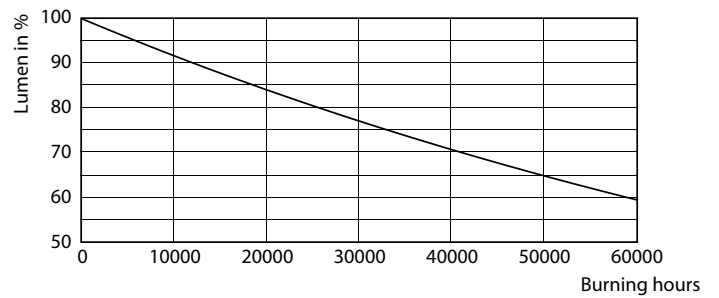

MASTER LEDspot ExpertColor AR111

Fotometrické údaje

LEDspots MAS SLR 10,8W AR111 G53 930 40D-ADL ADL

Životnost

Life Expectancy Diagram

Lumen Maintenance Diagram