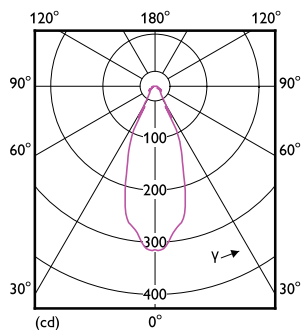

Rozměrové výkresy

MAS ExpertColor 10.8-50W 930 AR111 40D

Product	D	C
MAS ExpertColor 10.8-50W 930 AR111 40D	111 mm	61 mm

Fotometrické údaje

LEDspots MAS SLR 10,8W AR111 G53 930 9D-POC POC

LEDspots MAS SLR 10,8W AR111 G53 930 40D-LDD LDD