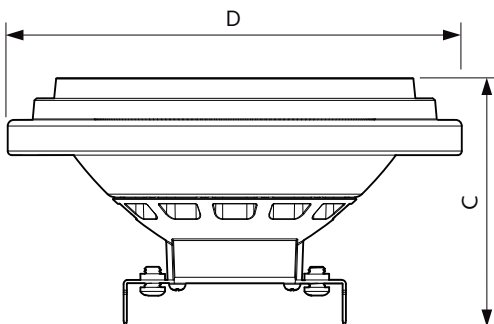

Rozměrové výkresy

MAS ExpertColor 10.8-50W 930 AR111 40D

Product	D	C
MAS ExpertColor 10.8-50W 930 AR111 40D	111 mm	61 mm

Fotometrické údaje

LEDspots MAS SLR 10,8W AR111 G53 930 9D-POC POC

LEDspots MAS SLR 10,8W AR111 G53 930 40D-LDD LDD