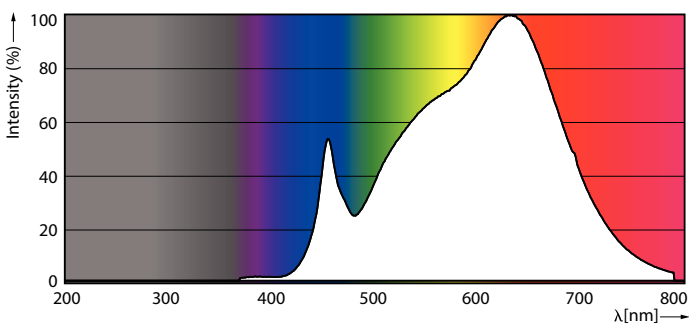

Údaje o produktu

General information		Světelný tok v 90° kuželu (jmen.)		620 lm	
Patice	G53 [G53]				
Splňuje požadavky evropské směrnice RoHS	Ano				
Jmenovitá životnost (jmen.)	40000 h				
Referenční světelný tok	Narrow Cone				
Light technical		Operating and electrical			
Kód barvy	930 [CCT: 3000 K]	Vstupní frekvence	50 až 60 Hz		
Vyzařovací úhel (jmen.)	40 °	Power (Rated) (Nom)	10,8 W		
Světelný tok (jmen.)	620 lm	Proud zdroje (jmen.)	1000 mA		
Svítivost (jmen.)	1200 cd	Ekvivalentní příkon	50 W		
Barevné konstrukce	Bílá (WH)	Doba spuštění (jmen.)	0,5 s		
Náhradní teplota chromatičnosti (jmen.)	3000 K	Doba zahřátí na 60 % světla (jmen.)	0,5 s		
Měrný výkon (jmen.) (nom.)	57 lm/W	Účinnost (jmen.)	0,7		
Konzistence barev	<4	Napětí (jmen.)	ac electronic 12 V		
Index barevného podání (jmen.)	95	Temperature			
Světelný tok na konci jmenovité životnosti (jmen.)	70 %	Maximální teplota (jmen.)	70 °C		
		Controls and dimming			
		Regulovatelné	Pouze s určitými stmívači		

MASTER LEDspot ExpertColor AR111

Mechanical and housing

Úprava žárovky	Vymazat
Tvar žárovky	AR111

Approval and application

Třída energetické účinnosti	G
Vhodné pro zvýrazňující osvětlení	Yes
Spotřeba energie kWh/1000 h	11 kWh
Registrační číslo EPREL	648252

Rozměrové výkresy

MAS ExpertColor 10.8-50W 930 AR111 40D

Product	D	C
MAS ExpertColor 10.8-50W 930 AR111 40D	111 mm	61 mm

Fotometrické údaje

LEDspots MAS SLR 10,8W AR111 G53 930 9D-POC POC

LEDspots MAS SLR 10,8W AR111 G53 930 40D-LDD LDD