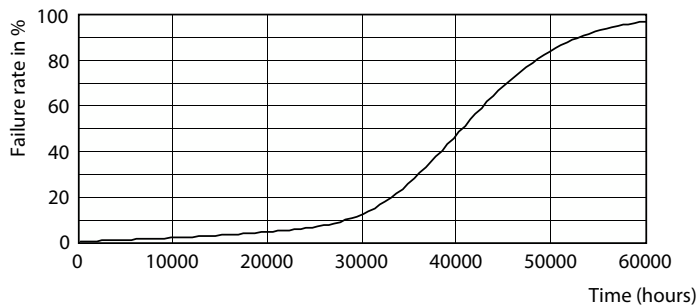

MASTER LEDspot ExpertColor AR111

Fotometrické údaje

LEDspots MAS SLR 10,8W AR111 G53 930 40D-ADL ADL

Životnost

Life Expectancy Diagram

Lumen Maintenance Diagram