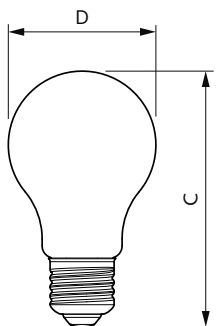

LED zdroj UltraEfficient

Registrační číslo EPREL	588545
Product data	
Úplný kód výrobku	871951442079300
Objednací název produktu	MAS LEDBulbND4-60W E27 840 A60 CL G EELA
EAN/UPC – výrobek	8719514420793

Objednací kód	42079300
Číslování SAP – počet v balení	1
Číslování SAP – balení v krabici	10
Materiál SAP	929003066802
Celková hmotnost kopie (kus)	0,030 kg

Rozměrové výkresy

MAS LEDBulbND4-60W E27 840 A60 CL G EELA

Product	D	C
MAS LEDBulbND4-60W E27 840 A60 CL G EELA	60 mm	105 mm