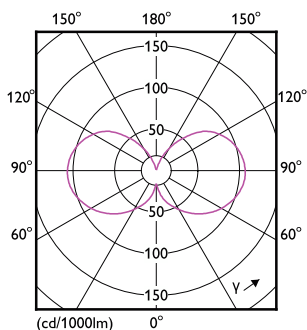

Product	D	C
MAS LEDBulbND4-60W E27 840 A60 CL G EELA	60 mm	105 mm

Fotometrické údaje

LEDbulb MAS EU 4W A60 E27 840 CL-GUL

LEDbulb MAS EU 4W A60 E27 840 CL-POC

LEDbulb MAS EU A60 4W E27 840 CL-LDD

LED zdroj UltraEfficient

Životnost

Life Expectancy Diagram

Lumen Maintenance Diagram