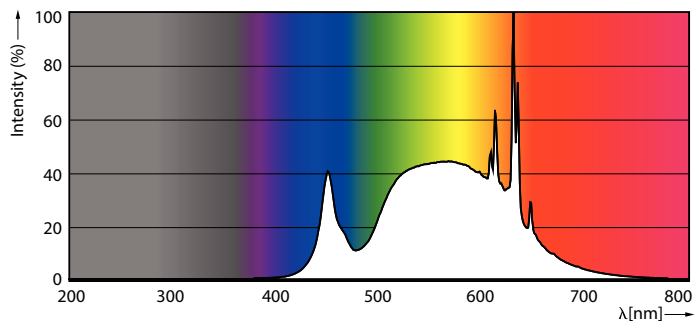

LEDbulb MAS EU 4W A60 E27 840 CL-POC