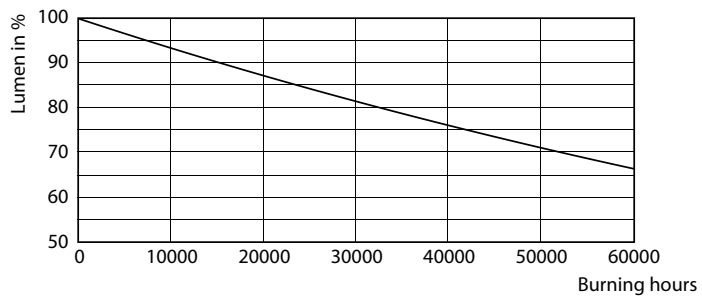

Údaje o produktu

General information		Ekvivalentní příkon	
Patice	E27 [E27]		60 W
Splňuje požadavky evropské směrnice RoHS	Ano	Doba spuštění (jmen.)	0,5 s
Jmenovitá životnost (jmen.)	50000 h	Doba zahřátí na 60 % světla (jmen.)	0,5 s
Referenční světelný tok	Sphere	Účinnost (jmen.)	0,4
		Napětí (jmen.)	220-240 V
Light technical		Temperature	
Kód barvy	840 [CCT 4000 K]	Maximální teplota (jmen.)	35 °C
Světelný tok (jmen.)	840 lm		
Barevné konstrukce	Chladná bílá (CW)	Controls and dimming	
Náhradní teplota chromatičnosti (jmen.)	4000 K	Regulovatelné	Ne
Měrný výkon (jmen.) (nom.)	210,00 lm/W		
Konzistence barev	<6	Mechanical and housing	
Index barevného podání (jmen.)	80	Úprava žárovky	Vymazat
Světelný tok na konci jmenovité životnosti (jmen.)	70 %	Tvar žárovky	A60 [A 60mm]
Operating and electrical		Approval and application	
Vstupní frekvence	50 až 60 Hz	Třída energetické účinnosti	A
Power (Rated) (Nom)	4 W	Spotřeba energie kWh/1000 h	4 kWh
Proud zdroje (jmen.)	45 mA		

Product	D	C
MAS LEDBulbND4-60W E27 840 A60 CL G EELA	60 mm	105 mm

Fotometrické údaje

LEDbulb MAS EU 4W A60 E27 840 CL-GUL

LEDbulb MAS EU 4W A60 E27 840 CL-POC

LEDbulb MAS EU A60 4W E27 840 CL-LDD

LED zdroj UltraEfficient

Životnost

Life Expectancy Diagram

Lumen Maintenance Diagram