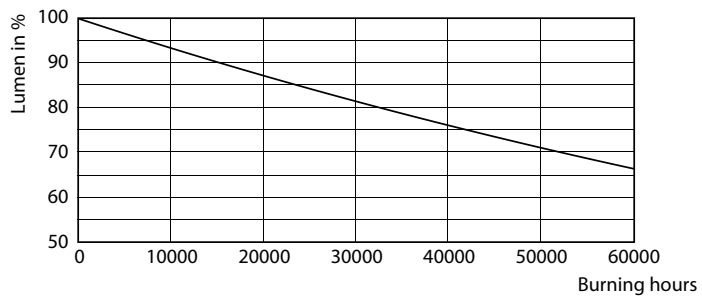

LED zdroj UltraEfficient

Životnost

Life Expectancy Diagram

Lumen Maintenance Diagram