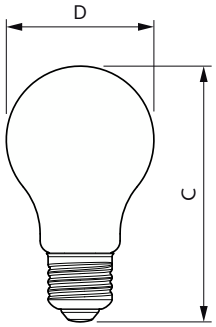

### Údaje o produktu

General information		Ekvivalentní příkon	
Patice	E27 [ E27]		60 W
Splňuje požadavky evropské směrnice RoHS	Ano	Doba spuštění (jmen.)	0,5 s
Jmenovitá životnost (jmen.)	50000 h	Doba zahřátí na 60 % světla (jmen.)	0,5 s
Referenční světelný tok	Sphere	Účinnost (jmen.)	0,4
		Napětí (jmen.)	220-240 V
Light technical		Temperature	
Kód barvy	830 [ CCT: 3000 K]	Maximální teplota (jmen.)	35 °C
Světelný tok (jmen.)	840 lm		
Barevné konstrukce	Bílá (WH)	Controls and dimming	
Náhradní teplota chromatičnosti (jmen.)	3000 K	Regulovatelné	Ne
Měrný výkon (jmen.) (nom.)	210,00 lm/W		
Konzistence barev	<6	Mechanical and housing	
Index barevného podání (jmen.)	80	Úprava žárovky	Vymazat
Světelný tok na konci jmenovité životnosti (jmen.)	70 %	Tvar žárovky	A60 [ A 60mm]
Operating and electrical		Approval and application	
Vstupní frekvence	50 až 60 Hz	Třída energetické účinnosti	A
Power (Rated) (Nom)	4 W	Spotřeba energie kWh/1000 h	4 kWh
Proud zdroje (jmen.)	45 mA		

## Rozměrové výkresy

MAS LEDBulbND4-60W E27 830 A60 CL G EELA

Product	D	C
MAS LEDBulbND4-60W E27 830 A60 CL G EELA	60 mm	105 mm