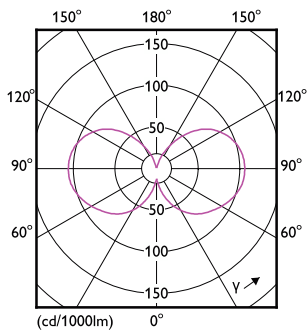

LEDbulb MAS EU 4W A60 E27 830 CL-GUL

LEDbulb MAS EU A60 4W E27 830 CL-LDD