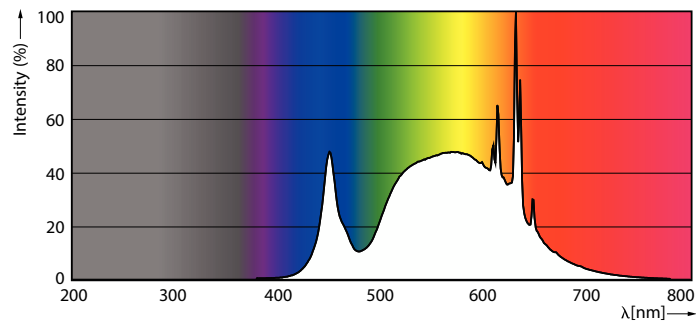

Údaje o produktu

General information	
Patice	E27 [E27]
Splňuje požadavky evropské směrnice RoHS	Ano
Jmenovitá životnost (jmen.)	50000 h
Referenční světelný tok	Sphere
Light technical	
Kód barvy	840 [CCT 4000 K]
Světelný tok (jmen.)	485 lm
Barevné konstrukce	Chladná bílá (CW)
Náhradní teplota chromatičnosti (jmen.)	4000 K
Měrný výkon (jmen.) (nom.)	210,00 lm/W
Konzistence barev	<6
Index barevného podání (jmen.)	80
Světelný tok na konci jmenovité životnosti (jmen.)	70 %
Operating and electrical	
Vstupní frekvence	50 až 60 Hz
Power (Rated) (Nom)	2,3 W
Proud zdroje (jmen.)	30 mA

Product	D	C
MAS LEDBulbND2.3-40W E27840 A60CL G EELA	60 mm	105 mm

Fotometrické údaje

LEDbulb MAS EU A60 2,3W E27 840 CL-LDD

LEDbulb MAS EU 2,3W A60 E27 840 CL-GUL

LEDbulb MAS EU 2,3W A60 E27 840 CL-POC

LED zdroj UltraEfficient

Životnost

Life Expectancy Diagram

Lumen Maintenance Diagram