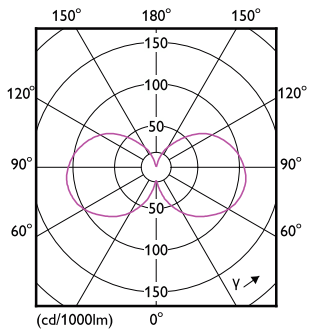

Product	D	C
MAS LEDBulbND2.3-40W E27840 A60CL G EELA	60 mm	105 mm

Fotometrické údaje

LEDbulb MAS EU A60 2,3W E27 840 CL-LDD

LEDbulb MAS EU 2,3W A60 E27 840 CL-GUL

LEDbulb MAS EU 2,3W A60 E27 840 CL-POC

LED zdroj UltraEfficient