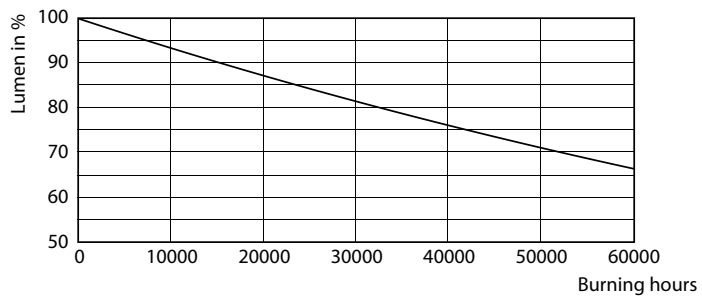

Product	D	C
MAS LEDBulbND2.3-40W E27840 A60CL G EELA	60 mm	105 mm

Fotometrické údaje

LEDbulb MAS EU A60 2,3W E27 840 CL-LDD

LEDbulb MAS EU 2,3W A60 E27 840 CL-GUL

LEDbulb MAS EU 2,3W A60 E27 840 CL-POC

LED zdroj UltraEfficient

Životnost

Life Expectancy Diagram

Lumen Maintenance Diagram