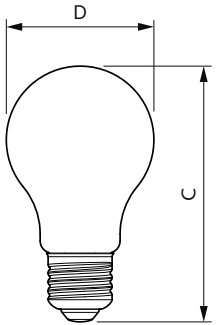

LED zdroj UltraEfficient

Registrační číslo EPREL	588543
Product data	
Úplný kód výrobku	871951442075500
Objednávací název produktu	MAS LEDBulbND2.3-40W E27840 A60CL G EELA
EAN/UPC – výrobek	8719514420755

Objednávací kód	42075500
Číslování SAP – počet v balení	1
Číslování SAP – balení v krabici	10
Materiál SAP	929003066502
Celková hmotnost kopie (kus)	0,030 kg

Rozměrové výkresy

MAS LEDBulbND2.3-40W E27840 A60CL G EELA

Product	D	C
MAS LEDBulbND2.3-40W E27840 A60CL G EELA	60 mm	105 mm