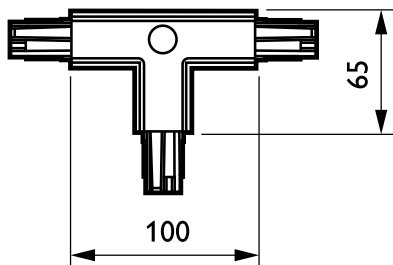

## ZRS750 TCPR WH (XTS36-3)

3 okruhová lišta - T spojka pravá - T-COUPLER RIGHT

3okruhový přípojnicový systém RCS750 je tvořen hliníkovými profily čtvercového průřezu v délkách 1, 2, 3 a 4 metry se čtyřmi vodiči. Je možné snadno vytvořit různé konfigurace: svislou nebo vodorovnou, s přisazenou nebo zapuštěnou stropní montáží nebo na volně stojících panelech. Systém lze použít také jako plovoucí strukturu. Všechna svítidla mají samostatné napájení a lze je spínat selektivně. Pro změnu uspořádání osvětlovacího systému lze svítidla jednoduše přesunout. Tímto způsobem lze vytvořit multifunkční systém pro bodové osvětlení i pro zavěšení reklamních a dekorativních předmětů. K dispozici je řada adaptérů, napaječů a příslušenství pro montáž.

### Údaje o produktu

General information		Product data	
Popis typu	T-COUPLER RIGHT	Úplný kód výrobku	871155938130599
Příslušenství pro zavěšení	No [-]	Objednávací název produktu	ZRS750 TCPR WH (XTS36-3)
Mechanické příslušenství	No [-]	EAN/UPC – výrobek	8711559381305
Barva příslušenství	WH	Objednávací kód	38130599
<b>Operating and electrical</b>		Číslování SAP – počet v balení	1
Elektrické příslušenství	TCPR [ T spojka pravá]	Číslování SAP – balení v krabici	5
Obvod	3C [ 3 okruhová lišta]	Materiál SAP	910500188015
<b>Mechanical and housing</b>		Celková hmotnost kopie (kus)	0,160 kg
Rozměry (výška x šířka x hloubka)	NaN x NaN x NaN mm (NaN x NaN x NaN in)		

### Rozměrové výkresy

ZRS750 TCPR WH (XTS36-3)