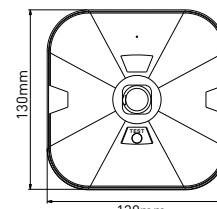

GXN0065, GXN0068

GXN0064, GXN0067

GATRION-SM CORRIDOR

GATRION-SM OPEN AREA

								T_c CCT	R_a CRI			
GATRION-SM corridor LED Emergency 3H 1W CW	GXN0064	8592660131085	1	150	3h	LiFePO4 1500mAh 3,2V	studená bílá	6000K	≥70	160x60°	0,20	1/40
GATRION-SM open area LED Emergency 3H 1W CW	GXN0065	8592660131177	1	150	3h	LiFePO4 1500mAh 3,2V	studená bílá	6000K	≥70	120°	0,20	1/40
GATRION-SM corridor LED Emergency 3H 3W CW	GXN0067	8592660137803	3	300	3h	LiFePO4 1500mAh 6,4V	studená bílá	6000K	≥70	160x60°	0,24	1/40
GATRION-SM open area LED Emergency 3H 3W CW	GXN0068	8592660137810	3	300	3h	LiFePO4 1500mAh 6,4V	studená bílá	6000K	≥70	120°	0,24	1/40

			$\leftarrow a \rightarrow$ [mm]	$\leftarrow b \rightarrow$ [mm]	$\leftarrow c \rightarrow$ [mm]	
GATRION PG-13,5	GXN0066	8592660131146	75	33	30	1/80/400