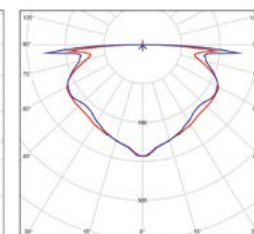

T_c CCT	R_a CRI			
GATRION-SM corridor LED Emergency 3H 1W CW	GXN0064	8592660131085	1	150	3h	LiFePO4 1500mAh 3,2V	studená bílá	6000K	≥70	160x60°	0,20	1/40
GATRION-SM open area LED Emergency 3H 1W CW	GXN0065	8592660131177	1	150	3h	LiFePO4 1500mAh 3,2V	studená bílá	6000K	≥70	120°	0,20	1/40
GATRION-SM corridor LED Emergency 3H 3W CW	GXN0067	8592660137803	3	300	3h	LiFePO4 1500mAh 6,4V	studená bílá	6000K	≥70	160x60°	0,24	1/40
GATRION-SM open area LED Emergency 3H 3W CW	GXN0068	8592660137810	3	300	3h	LiFePO4 1500mAh 6,4V	studená bílá	6000K	≥70	120°	0,24	1/40

GATRION-SM - ACCESSORIES

- VODĚODOLNÁ PRŮCHODKA PRO SVÍTIDLA GATRION-SM
- umožňuje montáž/spojení s jiným svítidlem vybaveným kabelovou průchodkou typu PG 13,5 a připojení k nespínané trvale napájené fázi svítidla