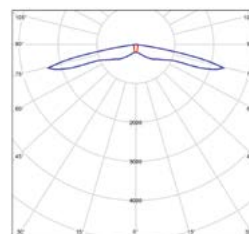

T_c CCT	R_a CRI			
GATRION-SM corridor LED Emergency 3H 1W CW	GXN0064	8592660131085	1	150	3h	LiFePO4 1500mAh 3,2V	studená bílá	6000K	≥70	160x60°	0,20	1/40
GATRION-SM open area LED Emergency 3H 1W CW	GXN0065	8592660131177	1	150	3h	LiFePO4 1500mAh 3,2V	studená bílá	6000K	≥70	120°	0,20	1/40
GATRION-SM corridor LED Emergency 3H 3W CW	GXN0067	8592660137803	3	300	3h	LiFePO4 1500mAh 6,4V	studená bílá	6000K	≥70	160x60°	0,24	1/40
GATRION-SM open area LED Emergency 3H 3W CW	GXN0068	8592660137810	3	300	3h	LiFePO4 1500mAh 6,4V	studená bílá	6000K	≥70	120°	0,24	1/40

GATRION-SM - ACCESSORIES

- VODĚODOLNÁ PRŮCHODKA PRO SVÍTIDLA GATRION-SM
- umožňuje montáž/spojení s jiným svítidlem vybaveným kabelovou průchodkou typu PG 13,5 a připojení k nespínané trvale napájené fázi svítidla