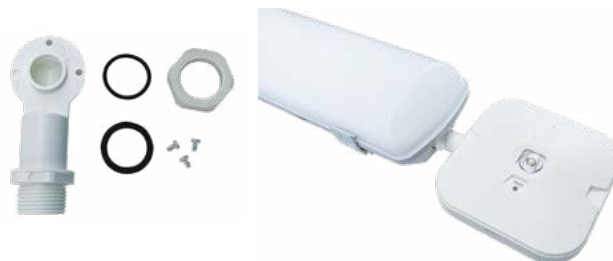

GATRION-SM

220-240
50/60HzIP₅₄IK₁₀

0+40°C

30 000

RoHS

- LED NOUZOVÉ SVÍTIDLO
- vhodné pro nouzové osvětlení únikových a evakuačních cest
- konstruováno pro minimálně 3h nouzového provozu
- určeno pro přisazenou montáž na strop nebo pro spojení s jiným svítidlem prostřednictvím příslušenství GXN0066
- slouží k dočasnému nouzovému osvětlení prostoru (Non maintained - svítidlo trvale vypnuté, svítí až při výpadku elektrického proudu)
- k dispozici ve dvou variantách:
 - corridor (GXN0064, GXN0067) - slouží k osvětlení dlouhých, úzkých prostor (např. uličky, chodby...)
 - open area (GXN0065, GXN0068) - slouží zejména k osvětlení širokých, otevřených prostor (např. kanceláře, školní třídy, obchodní prostory...)
- voděodolná konstrukce
- těleso svítidla: polykarbonát (PC)
- difuzor: polykarbonát (PC)
- integrované testovací tlačítko - snadno přístupné na krytu svítidla
- stav nabíjení signalizován zelenou LED diodou

GXN0065, GXN0068

GXN0064, GXN0067

GATRION-SM CORRIDOR

GATRION-SM OPEN AREA

								T_c CCT	R_a CRI			
GATRION-SM corridor LED Emergency 3H 1W CW	GXN0064	8592660131085	1	150	3h	LiFePO4 1500mAh 3,2V	studená bílá	6000K	≥70	160x60°	0,20	1/40
GATRION-SM open area LED Emergency 3H 1W CW	GXN0065	8592660131177	1	150	3h	LiFePO4 1500mAh 3,2V	studená bílá	6000K	≥70	120°	0,20	1/40
GATRION-SM corridor LED Emergency 3H 3W CW	GXN0067	8592660137803	3	300	3h	LiFePO4 1500mAh 6,4V	studená bílá	6000K	≥70	160x60°	0,24	1/40
GATRION-SM open area LED Emergency 3H 3W CW	GXN0068	8592660137810	3	300	3h	LiFePO4 1500mAh 6,4V	studená bílá	6000K	≥70	120°	0,24	1/40

GATRION-SM - ACCESSORIES

- VODĚODOLNÁ PRŮCHODKA PRO SVÍTIDLA GATRION-SM
- umožňuje montáž/spojení s jiným svítidlem vybaveným kabelovou průchodkou typu PG 13,5 a připojení k nespínané trvale napájené fázi svítidla