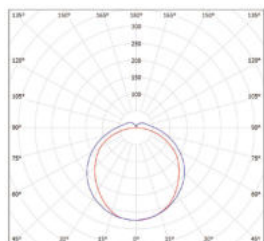

NEUTRAL WHITE

						$\frac{T_c}{CCT}$	$\frac{Ra}{CRI}$	$\leftarrow a \rightarrow$ [mm]	
DAISY NECTER 30W NW	GXDS273	8592660143149	30	3800	neutrální bílá	4000K	≥ 80	620	0,45
DAISY NECTER 40W NW	GXDS274	8592660137841	40	5200	neutrální bílá	4000K	≥ 80	1245	0,60
DAISY NECTER 60W NW	GXDS276	8592660137858	60	7800	neutrální bílá	4000K	≥ 80	1245	0,61
DAISY NECTER 80W NW	GXDS277	8592660143156	80	10 000	neutrální bílá	4000K	≥ 80	1520	0,75