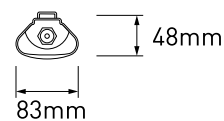

DAISY NECTER

- SVÍTIDLO LED SMD
- těleso svítidla: monolitický korpus z polykarbonátu (PC)
- difuzor: mléčný, monolitický z polykarbonátu (PC)
- možnost průběžného zapojení
- jednoduché zapojení
- rovnoměrný rozptyl světla
- prachotěsná a vodotěsná konstrukce
- vysoká mechanická odolnost
- integrovaný vnitřní napájecí zdroj LED CCD
- energeticky úsporná náhrada svítidel se zářivkami T8
- vysoká světelná účinnost
- 3-letá záruka

NEUTRAL WHITE

						$\frac{T_c}{CCT}$	$\frac{Ra}{CRI}$	$\leftarrow a \rightarrow$ [mm]	
DAISY NECTER 30W NW	GXDS273	8592660143149	30	3800	neutrální bílá	4000K	≥ 80	620	0,45
DAISY NECTER 40W NW	GXDS274	8592660137841	40	5200	neutrální bílá	4000K	≥ 80	1245	0,60
DAISY NECTER 60W NW	GXDS276	8592660137858	60	7800	neutrální bílá	4000K	≥ 80	1245	0,61
DAISY NECTER 80W NW	GXDS277	8592660143156	80	10 000	neutrální bílá	4000K	≥ 80	1520	0,75