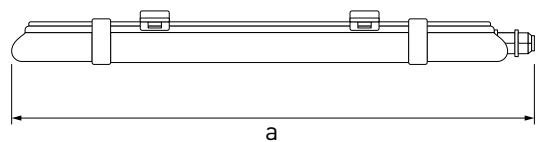

DAISY NECTER

- SVÍTIDLO LED SMD
- těleso svítidla: monolitický korpus z polykarbonátu (PC)
- difuzor: mléčný, monolitický z polykarbonátu (PC)
- možnost průběžného zapojení
- jednoduché zapojení
- rovnoměrný rozptyl světla
- prachotěsná a vodotěsná konstrukce
- vysoká mechanická odolnost
- integrovaný vnitřní napájecí zdroj LED CCD
- energeticky úsporná náhrada svítidel se zářivkami T8
- vysoká světelná účinnost
- 3-letá záruka

NEUTRAL WHITE

						$\frac{T_c}{CCT}$	$\frac{Ra}{CRI}$	$\leftarrow a \rightarrow$ [mm]	
DAISY NECTER 30W NW	GXDS273	8592660143149	30	3800	neutrální bílá	4000K	≥ 80	620	0,45
DAISY NECTER 40W NW	GXDS274	8592660137841	40	5200	neutrální bílá	4000K	≥ 80	1245	0,60
DAISY NECTER 60W NW	GXDS276	8592660137858	60	7800	neutrální bílá	4000K	≥ 80	1245	0,61
DAISY NECTER 80W NW	GXDS277	8592660143156	80	10 000	neutrální bílá	4000K	≥ 80	1520	0,75