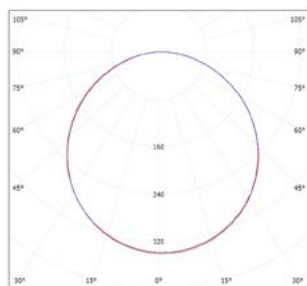

- pohled z boku, svítidlo má tloušťku 35 mm

220-240V-50/60Hz

IP 20

-10+40°C

25 000

Pf (λ) >0,9

1,8

1/6