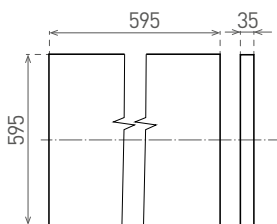

DAISY LIBRA