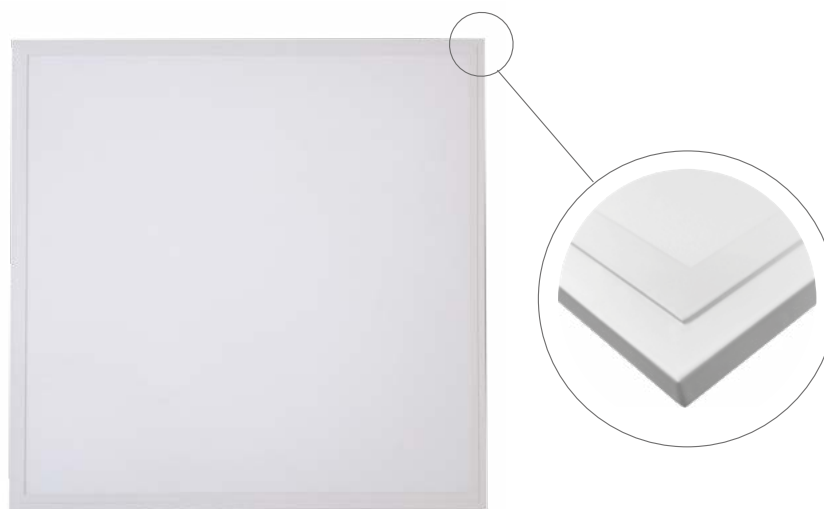

DAISY LIBRA

- LED PANEL TYPU BACKLIGHT
- rám: bílý lakovaný hliník
- difuzor: mléčný polystyren (PS)
- instalace do zavěšených podhledů, možnost přisazení k sádkartonu pomocí klipů
- energeticky efektivní náhrada za zářivková svítidla
- více než 2-krát nižší spotřeba elektrické energie
- součástí CCD napájecí zdroj
- spolupracuje s pohybovými senzory PIR / HF

- pohled z boku, svítidlo má tloušťku 35 mm

220-240V-50/60Hz

IP 20

-10+40°C

25 000

Pf (λ) >0,9

1,8

1/6