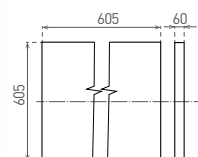

DAISY LIBRA - ACCESSORIES

- PŘÍSLUŠENSTVÍ

FR-LIBRA 600x600 BMF	GXLS187	8592660130828	Hliníkový černě matný rám pro přisazenou montáž svítidel DAISY LIBRA (GXDS136, GXDS148)
FR-LIBRA 600x600 WF	GXLS188	8592660125923	Hliníkový bílý rám pro přisazenou montáž svítidel DAISY LIBRA (GXDS136, GXDS148)
CLIPS DAISY LIBRA	GXLS393	8592660133645	Nerezové klipy (4ks) pro montáž svítidel DAISY LIBRA do sádkartonu