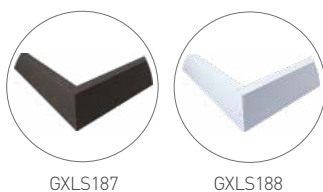

DAISY LIBRA

- LED PANEL TYPU BACKLIGHT
- rám: bílý lakovaný hliník
- difuzor: mléčný polystyren (PS)
- instalace do zavěšených podhledů, možnost přisazení k sádkartonu pomocí klipů
- energeticky efektivní náhrada za zářivková svítidla
- více než 2-krát nižší spotřeba elektrické energie
- součástí CCD napájecí zdroj
- spolupracuje s pohybovými senzory PIR / HF

- pohled z boku, svítidlo má tloušťku 35 mm

220-240V-50/60Hz

IP 20

-10+40°C

25 000

Pf (λ) >0,9

1,8

1/6

NEUTRAL WHITE

LED 36W ▶ ≥D4 × 18W T8
LED 48W ▶ ≥D4 × 18W T8

						$\frac{T_c}{CCT}$	$\frac{Ra}{CRI}$
DAISY LIBRA 36W NW	GXDS136	8592660123431	36	4000	neutrální bílá	4000K	≥80
DAISY LIBRA 48W NW	GXDS148	8592660123448	48	4800	neutrální bílá	4000K	≥80

DAISY LIBRA - ACCESSORIES

- PŘÍSLUŠENSTVÍ

FR-LIBRA 600x600 BMF	GXLS187	8592660130828	Hliníkový černě matný rám pro přisazenou montáž svítidel DAISY LIBRA (GXDS136, GXDS148)
FR-LIBRA 600x600 WF	GXLS188	8592660125923	Hliníkový bílý rám pro přisazenou montáž svítidel DAISY LIBRA (GXDS136, GXDS148)
CLIPS DAISY LIBRA	GXLS393	8592660133645	Nerezové klipy (4ks) pro montáž svítidel DAISY LIBRA do sádkartonu