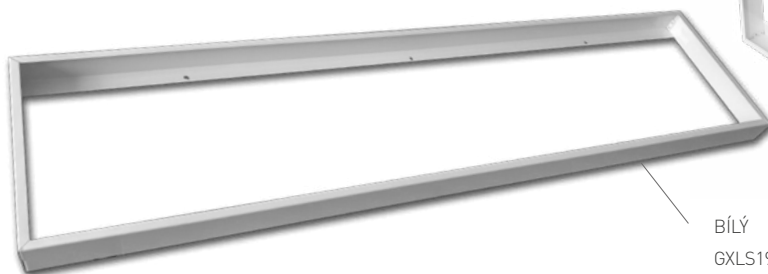

LED VIRGO - ACCESSORIES

BÍLÝ
GXLS195 - čtverec

BÍLÝ
GXLS390

BÍLÝ
GXLS196

GXLS392

GXLS194

GXLS102, GXLS103

			MONTÁŽNÍ PŘÍSLUŠENSTVÍ K LED PANELŮM
ROPES VIRGO PROFÍ	GXLS391	8592660118123	Nastavitelná větvená ocelová lanka (2ks) pro montáž do svítidel: GXPR002, GXPR022, GXPR062
FR-LED VIRGO WF	GXLS390	8592660118116	Bílý rám pro přisazenou montáž svítidel: GXPR002, GXPR022, GXPR062, GXDP071, GXDP072, GXDP073, GXDP075, GXDP076, GXGP176, GXGP177, GXGP178, GXGP246, GXGP290, GXGP293, GXGP340, GXLS247
MAGNETIC SET VIRGO (4pcs)	GXLS194	8592660114279	Magn. montážní úchyty pro přisazenou montáž k sádrokartonu, svítidel: GXDP071, GXDP072, GXDP073, GXDP075, GXDP076, GXDP079, GXGP176, GXGP177, GXGP178, GXGP246, GXGP252, GXGP266, GXGP290, GXGP293, GXGP299, GXGP340, GXLS247, GXLS267, GXLS184, GXLS185, GXLS296
FR-VIRGO CLICK 600x600 WF	GXLS195	8592660121369	Hliníkový bílý skládací rám pro přisazenou montáž svítidel: GXDP071, GXDP072, GXDP073, GXDP075, GXDP076, GXGP176, GXGP177, GXGP178, GXGP246, GXGP290, GXGP293, GXGP340, GXLS247
FR-VIRGO CLICK 1200x300 WF	GXLS196	8592660121376	Hliníkový bílý skládací rám pro přisazenou montáž svítidel: GXDP079, GXGP266, GXGP299, GXLS267, GXLS184, GXLS185, GXLS296
CLIPS VIRGO PROFÍ	GXLS392	8592660118130	Nerezové klipy (4ks) pro montáž svítidel do sádrokartonu: GXPR002, GXPR022, GXPR062, GXDP071, GXDP072, GXDP073, GXDP075, GXDP076, GXDP079, GXGP176, GXGP177, GXGP178, GXGP246, GXGP252, GXGP266, GXGP290, GXGP293, GXGP299, GXGP340, GXLS184, GXLS185, GXLS247, GXLS267, GXLS296
CLIPS DAISY LIBRA	GXLS393	8592660133645	Nerezové klipy (4ks) pro montáž do sádrokartonu, svítidel: GXDP071, GXDP072, GXDP073, GXDP075, GXDP076, GXDP079, GXGP176, GXGP177, GXGP178, GXGP246, GXGP252, GXGP266, GXGP290, GXGP293, GXGP299, GXGP340, GXLS184, GXLS185, GXLS247, GXLS267, GXLS296
ROPES Y 1pc set typ A	GXLS102	8592660131825	Nastavitelné větvené ocelové lanko (1ks) pro montáž do svítidel: GXPR002, GXPR022, GXPR062, GXDP071, GXDP072, GXDP073, GXDP075, GXDP076, GXDP079, GXGP252
ROPES Y 1pc set typ B	GXLS103	8592660131832	Nastavitelné větvené ocelové lanko (1ks) pro montáž do svítidel: GXGP176, GXGP177, GXGP178, GXGP246, GXGP266, GXGP290, GXGP293, GXGP299, GXGP340, GXLS184, GXLS185, GXLS247, GXLS267, GXLS296