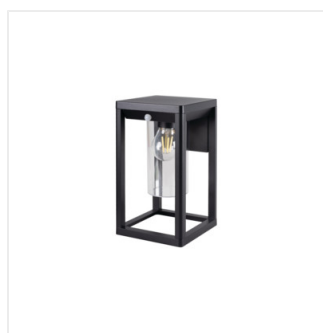

Řada svítidel Kanlux VIMO se vyznačuje unikátním tvarem připomínajícím lucerny. Tato zahradní svítidla s vyměnitelným zdrojem světla jsou k dispozici ve dvou barvách: matná černá a bronzová (měděná). Kanlux VIMO nabízí dvě velikosti sloupků a nástěnná svítidla, můžeme si také vybrat verze se senzorem pohybu. Díky tomuto netradičnímu tvaru a stupni krytí IP44 bude Kanlux VIMO vypadat skvěle na každé zahradě nebo v okolí domu.

- Materiál korpusu: hliníková slitina
- Materiál difuzoru: PC

## VIMO

Zahradní svítidlo s vyměnitelným zdrojem světla

VIMO EL 27 B

VIMO EL 27 BR

VIMO EL 27 SE-B

VIMO EL 27 SE-BR

VIMO 50 B

VIMO 50 BR

VIMO 50 SE-B

VIMO 50 SE-BR

VIMO 80 B

VIMO 80 BR