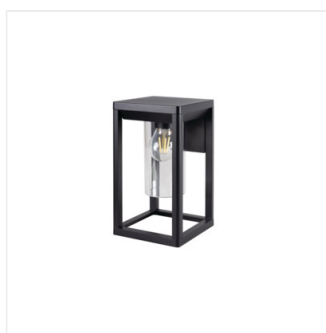

VIMO

Zahradní svítidlo s vyměnitelným zdrojem světla

VIMO EL 27 B