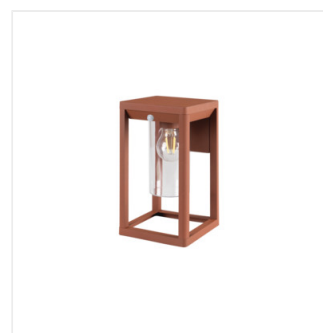

Řada svítidel Kanlux VIMO se vyznačuje unikátním tvarem připomínajícím lucerny. Tato zahradní svítidla s vyměnitelným zdrojem světla jsou k dispozici ve dvou barvách: matná černá a bronzová (měděná). Kanlux VIMO nabízí dvě velikosti sloupků a nástěnná svítidla, můžeme si také vybrat verze se senzorem pohybu. Díky tomuto netradičnímu tvaru a stupni krytí IP44 bude Kanlux VIMO vypadat skvěle na každé zahradě nebo v okolí domu.

- Materiál korpusu: hliníková slitina
- Materiál difuzoru: PC

## VIMO

Zahradní svítidlo s vyměnitelným zdrojem světla

VIMO EL 27 B

VIMO EL 27 BR

VIMO EL 27 SE-B

VIMO EL 27 SE-BR

VIMO 50 B

VIMO 50 BR