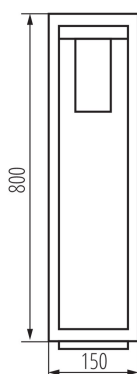

34989 VIMO 80 BR

Zahradní svítidlo s vyměnitelným zdrojem světla

5905339349897

IP
44

DESIGN
GN
unique

Řada svítidel Kanlux VIMO se vyznačuje unikátním tvarem připomínajícím lucerny. Tato zahradní svítidla s vyměnitelným zdrojem světla jsou k dispozici ve dvou barvách: matná černá a bronzová (měděná). Kanlux VIMO nabízí dvě velikosti sloupků a nástěnná svítidla, můžeme si také vybrat verze se senzorem pohybu. Díky tomuto netradičnímu tvaru a stupni krytí IP44 bude Kanlux VIMO vypadat skvěle na každé zahradě nebo v okolí domu.

PARAMETRY VÝROBKU:

Barva: hnědá

Místo montáže: k usazení na zem

Místo použití: uvnitř i vně

Minimální vzdálenost od osvětlovaného objektu: 0,5m

Vyměnitelný světelný zdroj: ano

Zdroj světla v balení: ne

Délka [mm]: 150

Šířka [mm]: 150

Výška [mm]: 800

Jmenovité napětí [V]: 220-240 AC

Jmenovitá frekvence [Hz]: 50

Maximální výkon [W]: max 15

Třída ochrany před úrazem elektrickým proudem: I

Materiál difuzoru: PC

Zdroj světla: LED

Patice: E27

Rozsah okolních teplot, kterým může být výrobek vystaven [°C]: -20÷40

Materiál korpusu: hliníková slitina

Typ přípojky: šroubová svorkovnice

Rozsah průměrů používaných vodičů [mm²]: 1,5÷2,5

Stupeň krytí IP: 44

LOGISTICKÉ ÚDAJE:

Měrná jednotka: kus

Způsob balení: 6

Počet kusů v druhém balení : 1

Počet kusů v hromadném balení: 6

Čistá jednotková hmotnost [g]: 1922

Gramáž [g]: 2368.33

Délka jednotkového balení [cm]: 17

Šířka jednotkového balení [cm]: 15.5

Výška jednotkového balení [cm]: 81

Hmotnost kartonu [kg]: 14.20998