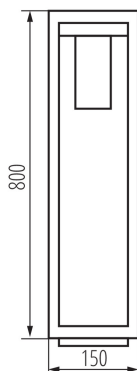

34988 VIMO 80 B

Zahradní svítidlo s vyměnitelným zdrojem světla

5905339349880

IP
44

DESIGN
unique

Řada svítidel Kanlux VIMO se vyznačuje unikátním tvarem připomínajícím lucerny. Tato zahradní svítidla s vyměnitelným zdrojem světla jsou k dispozici ve dvou barvách: matná černá a bronzová (měděná). Kanlux VIMO nabízí dvě velikosti sloupků a nástěnná svítidla, můžeme si také vybrat verze se senzorem pohybu. Díky tomuto netradičnímu tvaru a stupni krytí IP44 bude Kanlux VIMO vypadat skvěle na každé zahradě nebo v okolí domu.

PARAMETRY VÝROBKU:

Barva: černá

Místo montáže: k usazení na zem

Místo použití: uvnitř i vně

Minimální vzdálenost od osvětlovaného objektu: 0,5m

Vyměnitelný světelný zdroj: ano

Zdroj světla v balení: ne

Délka [mm]: 150

Šířka [mm]: 150

Výška [mm]: 800

Jmenovité napětí [V]: 220-240 AC

Jmenovitá frekvence [Hz]: 50

Maximální výkon [W]: max 15

Třída ochrany před úrazem elektrickým proudem: I

Materiál difuzoru: PC

Zdroj světla: LED

Patice: E27

Rozsah okolních teplot, kterým může být výrobek vystaven [°C]: -20÷40

Materiál korpusu: hliníková slitina

Typ přípojky: šroubová svorkovnice

Rozsah průměrů používaných vodičů [mm²]: 1,5÷2,5

Stupeň krytí IP: 44

LOGISTICKÉ ÚDAJE:

Měrná jednotka: kus

Způsob balení: 6

Počet kusů v druhém balení : 1

Počet kusů v hromadném balení: 6

Čistá jednotková hmotnost [g]: 1908

Gramáž [g]: 2366.67

Délka jednotkového balení [cm]: 17

Šířka jednotkového balení [cm]: 15.5

Výška jednotkového balení [cm]: 81

Hmotnost kartonu [kg]: 14.20002