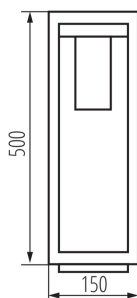

34984 VIMO 50 B

Zahradní svítidlo s vyměnitelným zdrojem světla

5905339349842

IP
44

DESIGN
GN
unique

Řada svítidel Kanlux VIMO se vyznačuje unikátním tvarem připomínajícím lucerny. Tato zahradní svítidla s vyměnitelným zdrojem světla jsou k dispozici ve dvou barvách: matná černá a bronzová (měděná). Kanlux VIMO nabízí dvě velikosti sloupků a nástěnná svítidla, můžeme si také vybrat verze se senzorem pohybu. Díky tomuto netradičnímu tvaru a stupni krytí IP44 bude Kanlux VIMO vypadat skvěle na každé zahradě nebo v okolí domu.

PARAMETRY VÝROBKU:

Barva: černá

Místo montáže: k usazení na zem

Místo použití: uvnitř i vně

Minimální vzdálenost od osvětlovaného objektu: 0,5m

Vyměnitelný světelný zdroj: ano

Zdroj světla v balení: ne

Délka [mm]: 150

Šířka [mm]: 150

Výška [mm]: 500

Jmenovité napětí [V]: 220-240 AC

Jmenovitá frekvence [Hz]: 50

Maximální výkon [W]: max 15

Třída ochrany před úrazem elektrickým proudem: I

Materiál difuzoru: PC

Zdroj světla: LED

Patice: E27

Rozsah okolních teplot, kterým může být výrobek vystaven [°C]: -20÷40

Materiál korpusu: hliníková slitina

Typ přípojky: šroubová svorkovnice

Rozsah průměrů používaných vodičů [mm²]: 1,5÷2,5

Stupeň krytí IP: 44

LOGISTICKÉ ÚDAJE:

Měrná jednotka: kus

Způsob balení: 6

Počet kusů v druhém balení : 1

Počet kusů v hromadném balení: 6

Čistá jednotková hmotnost [g]: 1552

Gramáž [g]: 1878.33

Délka jednotkového balení [cm]: 17

Šířka jednotkového balení [cm]: 15.5

Výška jednotkového balení [cm]: 51

Hmotnost kartonu [kg]: 11.26998