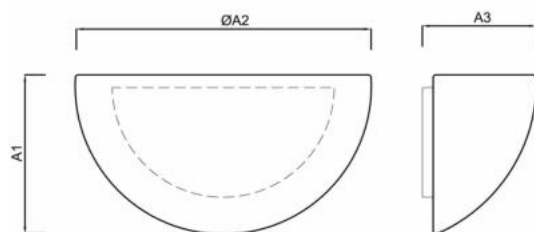

ROZMĚRY

ROZMĚRY SVÍTIDLA [mm]:

	A1	ØA2	A3
NELA 1	140	250	105
NELA 2	190	350	150
NELA 3	190	350	200

MONTÁŽNÍ ROZMĚRY [mm]:

NELA 1		
NELA 2,3		
IN-...	LED-...	