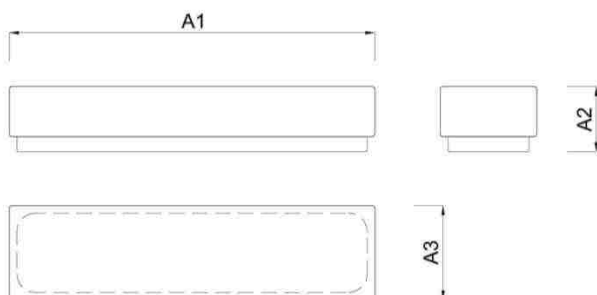

.000 – 3000K nebo 4000K

STANDARD:

	Typové označení	Příkon [W]	Objímka
SYLVIA 2A	IN-22U11/132	2x28	2xE14
SYLVIA 2	IN-32U12/130	3x28	3xE14

ROZMĚRY

ROZMĚRY SVÍTIDLA [mm]:

	A1	A2	A3
SYLVIA 2A	380	75	105
SYLVIA 2	610	75	105

MONTÁŽNÍ ROZMĚRY [mm]: