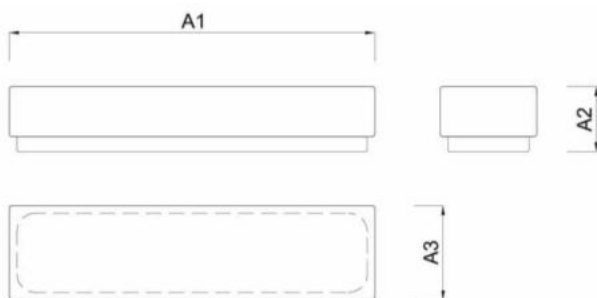

**VARIANTY**

LED:

	Typové označení	Příkon [W]	Světelný tok LED [lm]		Světelný tok svítidla [lm]	
			3000K	4000K	3000K	4000K
SYLVIA 2A	LED-1L28C03U11/132..000	11	1380	1460	900	950
SYLVIA 2	LED-2L25B07U12/130..000	21	2590	2700	1840	1920

..000 – 3000K nebo 4000K

STANDARD:

	Typové označení	Příkon [W]	Objímka
SYLVIA 2A	IN-22U11/132	2x28	2xE14
SYLVIA 2	IN-32U12/130	3x28	3xE14

**ROZMĚRY**

ROZMĚRY SVÍTIDLA [mm]:

	A1	A2	A3
SYLVIA 2A	380	75	105
SYLVIA 2	610	75	105

MONTÁŽNÍ ROZMĚRY [mm]: