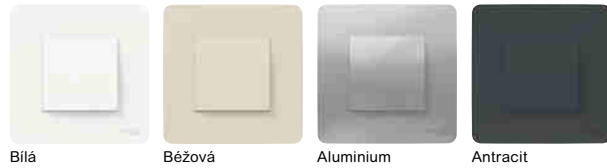

Unica Studio – přehled rámečků

Krycí rámeček je shodný pro horizontální i vertikální montáž

Barva rámečku	NU200218	NU200418	NU200618	NU200818	NU201018
Bílá	NU200218	NU200418	NU200618	NU200818	NU201018
Béžová	NU200244	NU200444	NU200644	NU200844	NU201044
Aluminium	NU200230	NU200430	NU200630	NU200830	NU201030
Antracit	NU200254	NU200454	NU200654	NU200854	NU201054

Unica Pro – rámečky

Barva rámečku

Barva rámečku	NU400220	NU400420	NU400620
Bílá antibakteriální	NU400220	NU400420	NU400620

NOVÁ
UNICA

Unica Studio Outline – přehled rámečků

Krycí rámeček je shodný pro horizontální i vertikální montáž

Unica Studio Color – přehled rámečků

Krycí rámeček je shodný pro horizontální i vertikální montáž

Barva rámečku	NU280211	NU280411	NU280611	NU280811
Light green / Bílý podklad	NU280211	NU280411	NU280611	NU280811
Red / Bílý podklad	NU280213	NU280413	NU280613	NU280813
Plum / Bílý podklad	NU280214	NU280414	NU280614	NU280814
Chocolate / Bílý podklad	NU280216	NU280416	NU280616	NU280816
Chocolate / Černý podklad	NU280217	NU280417	NU280617	NU280817
Bílá / Bílý podklad	NU280218	NU280418	NU280618	NU280818
Dark grey / Bílý podklad	NU280221	NU280421	NU280621	NU280821
Dark grey / Černý podklad	NU280222	NU280422	NU280622	NU280822
Light grey / Bílý podklad	NU280224	NU280424	NU280624	NU280824
Taupe / Bílý podklad	NU280226	NU280426	NU280626	NU280826
Taupe / Černý podklad	NU280228	NU280428	NU280628	NU280828
Béžová / Béžový podklad	NU280244	NU280444	NU280644	NU280844

Rámečky Unica Studio Color a Metal jsou dvojpláštěvé. Jsou složeny z barevné čelní vrstvy a bílého nebo černého plastového podkladu.

barva rámečku
barva podkladu (černá nebo bílá)

Unica Studio Metal – přehled rámečků