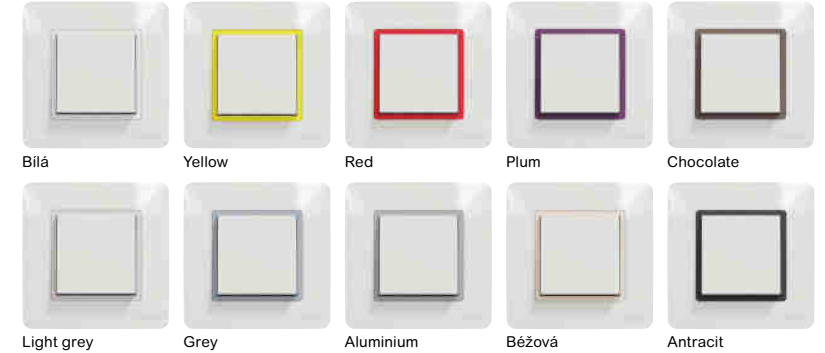

Unica Pro – rámečky

Barva rámečku

Barva rámečku	NU400220	NU400420	NU400620
Bílá antibakteriální	NU400220	NU400420	NU400620

NOVÁ
UNICA

Unica Studio Outline – přehled rámečků

Krycí rámeček je shodný pro horizontální i vertikální montáž

Barva krycího rámečku	NU230218	NU230418	NU230618	NU230818	NU231018
Krycí rámeček, Bílá	NU230218	NU230418	NU230618	NU230818	NU231018

Barva dekorativního rámečku	NU230001	NU230003	NU230004	NU230006	NU230018	NU230024	NU230030	NU230031	NU230044	NU230054
Red	NU230001	NU230003	NU230004	NU230006	NU230018	NU230024	NU230030	NU230031	NU230044	NU230054
Plum										
Chocolate										
Bílá										
Light grey										
Aluminium										
Grey										
Bežová										
Antracit										

Unica Studio Color – přehled rámečků

Krycí rámeček je shodný pro horizontální i vertikální montáž

Barva rámečku	NU280211	NU280411	NU280611	NU280811
Light green / Bílý podklad	NU280211	NU280411	NU280611	NU280811
Red / Bílý podklad	NU280213	NU280413	NU280613	NU280813
Plum / Bílý podklad	NU280214	NU280414	NU280614	NU280814
Chocolate / Bílý podklad	NU280216	NU280416	NU280616	NU280816
Chocolate / Černý podklad	NU280217	NU280417	NU280617	NU280817
Bílá / Bílý podklad	NU280218	NU280418	NU280618	NU280818
Dark grey / Bílý podklad	NU280221	NU280421	NU280621	NU280821
Dark grey / Černý podklad	NU280222	NU280422	NU280622	NU280822
Light grey / Bílý podklad	NU280224	NU280424	NU280624	NU280824
Taupe / Bílý podklad	NU280226	NU280426	NU280626	NU280826
Taupe / Černý podklad	NU280228	NU280428	NU280628	NU280828
Béžová / Béžový podklad	NU280244	NU280444	NU280644	NU280844

Rámečky Unica Studio Color a Metal jsou dvojpláštěvé. Jsou složeny z barevné čelní vrstvy a bílého nebo černého plastového podkladu.

barva rámečku
barva podkladu (černá nebo bílá)

Unica Studio Metal – přehled rámečků