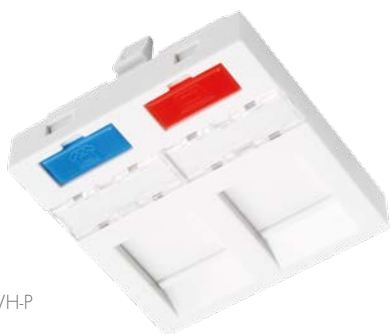

Označení

Popis

SXF-M-1-22,5-WH-P	Modul French style Solarix 22,5 x 45 mm pro 1 keystone přímý bílý
SXF-M-1-22,5-WH-U	Modul French style Solarix 22,5 x 45 mm pro 1 keystone úhlový bílý
SXF-M-1-45-WH-P	Modul French style Solarix 45 x 45 mm pro 1 keystone přímý bílý
SXF-M-2-45-WH-P	Modul French style Solarix 45 x 45 mm pro 2 keystoney přímý bílý
SXF-M-2-45-WH-U	Modul French style Solarix 45 x 45 mm pro 2 keystoney úhlový bílý
SXF-R-2-WH	Rámeček pro SXF-M French style moduly Solarix 80 x 80 mm bílý

SXF-M-2-45-WH-P