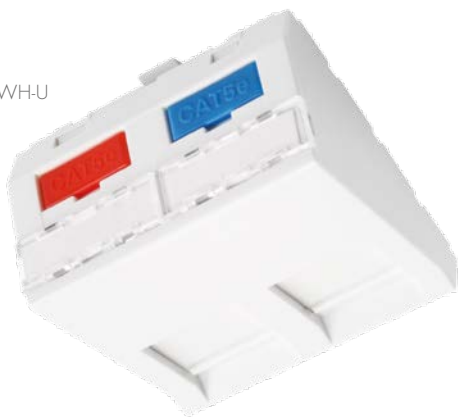

SXF-M-2-45-WH-U

### Modulární zásuvky

Počet portů	<b>1 a 2 pozice pro keystone</b>
Materiál nekovových částí	<b>FR plast podle UL94-0</b>
Barva modulů	<b>bílá</b>
Vnější rozměry rámečku	<b>80 x 80 mm</b>
Vnější rozměry modulů	<b>45 x 45 mm</b>
Skladovací teplota	<b>-40 až +70 °C</b>
Provozní teplota	<b>-10 až +60 °C</b>
Max. provozní vlhkost	<b>93 %</b>

Tyto moduly Solarix typu French Style jsou určeny pro montáž do modulárních zásuvek a podlahových krabic s rozměrem otvoru 45 x 45 mm. Lze je tedy použít do většiny běžných modulárních systémů s tímto rozměrem. Moduly jsou kompatibilní se všemi keystoney kabeláže Solarix. Barva modulů je bílá. Součástí dodávky jsou vyměnitelné popisové pole a barevné plastové štítky (vždy červené a modré s ikonou PC a telefonu), které slouží k označení jednotlivých portů. Všechny French style moduly Solarix jsou vybaveny protiprachovou krytkou s pružinou a lze je rovněž osadit do rámečku Solarix SXF-R-2-WH - tj. vznikne tak kompletní modulární zásuvka pod omítku (např. pro použití s krabičkou KO 68) a i na omítku (s boxem Solarix SX9-0-WH).

#### Popis

<b>SXF-M-1-22,5-WH-P</b>	Modul French style Solarix 22,5 x 45 mm pro 1 keystone přímý bílý
<b>SXF-M-1-22,5-WH-U</b>	Modul French style Solarix 22,5 x 45 mm pro 1 keystone úhlový bílý
<b>SXF-M-1-45-WH-P</b>	Modul French style Solarix 45 x 45 mm pro 1 keystone přímý bílý
<b>SXF-M-2-45-WH-P</b>	Modul French style Solarix 45 x 45 mm pro 2 keystoney přímý bílý
<b>SXF-M-2-45-WH-U</b>	Modul French style Solarix 45 x 45 mm pro 2 keystoney úhlový bílý
<b>SXF-R-2-WH</b>	Rámeček pro SXF-M French style moduly Solarix 80 x 80 mm bílý