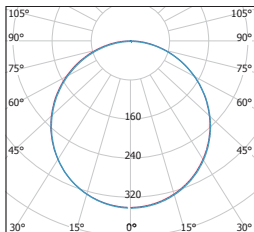

LED FENIX ROUND

LED 12W
LED 18W
LED 24W
LED 32W

							$\frac{T_c}{CCT}$	$\frac{a}{[mm]}$		
LED30 FENIX-R White 6W NW	GXDW132	8592660116204	bílá	6	370	neutrální bílá	3800K	120	0,20	1/40
LED30 FENIX-R White 6W WW	GXDW130	8592660115177	bílá	6	370	teplá bílá	2800K	120	0,20	1/40
LED60 FENIX-R White 12W NW	GXDW260	8592660114477	bílá	12	850	neutrální bílá	3800K	170	0,50	1/30
LED60 FENIX-R White 12W WW	GXDW261	8592660114484	bílá	12	850	teplá bílá	2800K	170	0,50	1/30
LED90 FENIX-R White 18W NW	GXDW250	8592660113104	bílá	18	1350	neutrální bílá	3800K	225	0,70	1/20
LED90 FENIX-R White 18W WW	GXDW032	8592660107103	bílá	18	1350	teplá bílá	2800K	225	0,70	1/20
LED120 FENIX-R White 24W NW	GXDW254	8592660113142	bílá	24	1800	neutrální bílá	3800K	298	1,05	1/5
LED120 FENIX-R White 24W WW	GXDW071	8592660111421	bílá	24	1800	teplá bílá	2800K	298	1,05	1/5
LED180 FENIX-R White 32W NW	GXDW396	8592660137742	bílá	32	2700	neutrální bílá	3800K	400	1,26	1/5