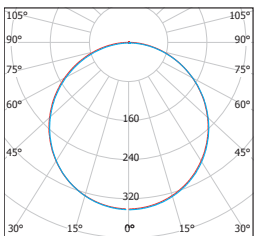

LED FENIX ROUND