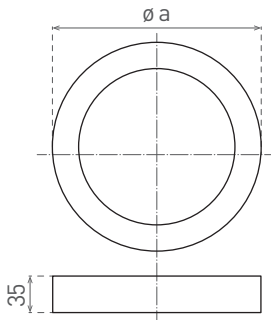

LED FENIX ROUND BLACK

- SVÍTIDLO LED SMD
- těleso svítidla: lakovaný hliník
- difuzor: PS NANO
- energeticky úsporná náhrada přisazených svítidel
- 85% snížení spotřeby elektrické energie
- součástí balení je napájení CCD LED