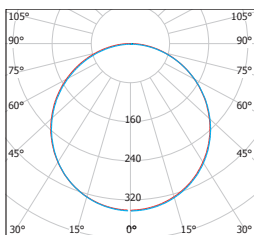

NEUTRAL
WHITE

LED FENIX ROUND

LED 12W
LED 18W
LED 24W
LED 32W

		 EAN	 color	 W	 lm	 color	T_c CCT	$\leftarrow a \rightarrow$ [mm]	 kg	 1/box
LED60 FENIX-R Snow white 12W NW	GXDW384	8592660137360	sněhově bílá	12	850	neutrální bílá	3800K	170	0,50	1/30
LED90 FENIX-R Snow white 18W NW	GXDW385	8592660137377	sněhově bílá	18	1350	neutrální bílá	3800K	225	0,70	1/20
LED120 FENIX-R Snow white 24W NW	GXDW386	8592660137384	sněhově bílá	24	1800	neutrální bílá	3800K	298	1,05	1/5
LED180 FENIX-R Snow white 32W NW	GXDW398	8592660137766	sněhově bílá	32	2700	neutrální bílá	3800K	400	1,26	1/5