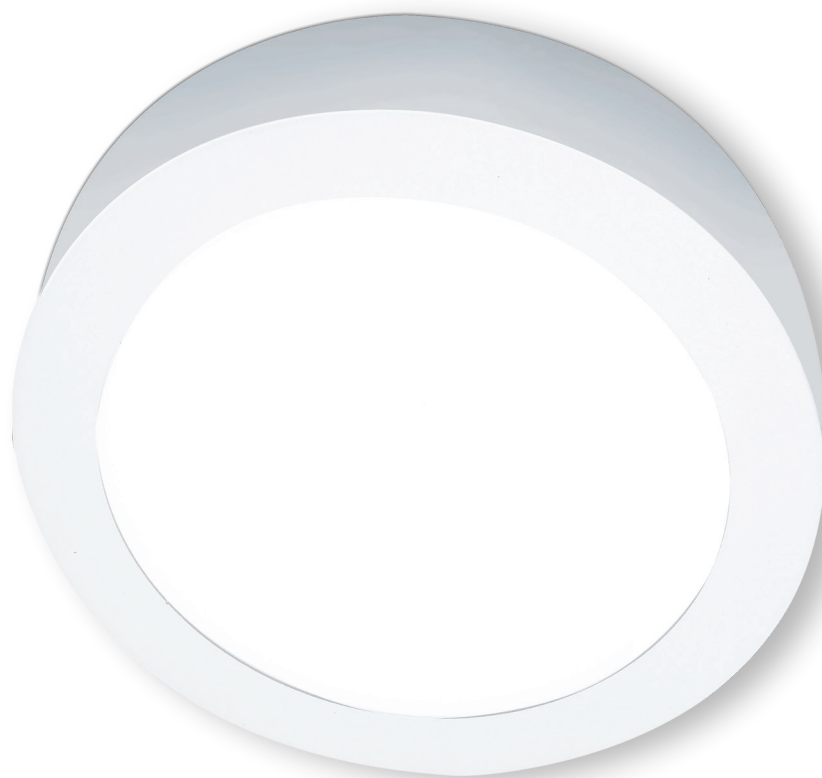

12W • 18W • 24W

32W

LED FENIX ROUND SNOW WHITE

- SVÍTIDLO LED SMD
- těleso svítidla: lakovaný hliník
- difuzor: PS NANO
- energeticky úsporná náhrada přisazených svítidel
- 85% snížení spotřeby elektrické energie
- součástí balení je napájení CCD LED

NEUTRAL
WHITE

LED FENIX ROUND

LED 12W
LED 18W
LED 24W
LED 32W

		 EAN	 color	 W	 lm	 color	T_c CCT	$\leftarrow a \rightarrow$ [mm]	 kg	 1/box
LED60 FENIX-R Snow white 12W NW	GXDW384	8592660137360	sněhově bílá	12	850	neutrální bílá	3800K	170	0,50	1/30
LED90 FENIX-R Snow white 18W NW	GXDW385	8592660137377	sněhově bílá	18	1350	neutrální bílá	3800K	225	0,70	1/20
LED120 FENIX-R Snow white 24W NW	GXDW386	8592660137384	sněhově bílá	24	1800	neutrální bílá	3800K	298	1,05	1/5
LED180 FENIX-R Snow white 32W NW	GXDW398	8592660137766	sněhově bílá	32	2700	neutrální bílá	3800K	400	1,26	1/5