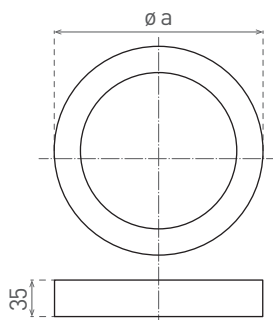

12W • 18W • 24W

32W

LED FENIX ROUND SNOW WHITE

- SVÍTIDLO LED SMD
- těleso svítidla: lakovaný hliník
- difuzor: PS NANO
- energeticky úsporná náhrada přisazených svítidel
- 85% snížení spotřeby elektrické energie
- součástí balení je napájení CCD LED