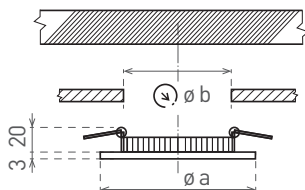

## LED VEGA ROUND SNOW WHITE

- VESTAVNÉ SVÍTIDLO LED SMD
- těleso svítidla: lakovaný hliník
- difuzor: PS NANO
- energeticky efektivní svítidlo typu DOWNLIGHT
- 85% snížení spotřeby elektrické energie
- štíhlý design umožňuje snadnou montáž do stropu
- součástí balení je napájení CCD LED

							$T_c$ CCT	$\leftarrow a \rightarrow$ [mm]	$\leftarrow b \rightarrow$ [mm]		
LED30 VEGA-R Snow white 6W NW	GXDW380	8592660137285	sněhově bílá	6	370	neutrální bílá	3800K	118	108	0,20	1/40
LED30 VEGA-R Snow white 6W WW	GXDW340	8592660140513	sněhově bílá	6	370	teplá bílá	2800K	118	108	0,20	1/40
LED60 VEGA-R Snow white 12W NW	GXDW381	8592660137292	sněhově bílá	12	850	neutrální bílá	3800K	168	160	0,35	1/30
LED60 VEGA-R Snow white 12W WW	GXDW342	8592660140537	sněhově bílá	12	850	teplá bílá	2800K	168	160	0,35	1/30
LED90 VEGA-R Snow white 18W NW	GXDW382	8592660137308	sněhově bílá	18	1350	neutrální bílá	3800K	225	210	0,55	1/20
LED90 VEGA-R Snow white 18W WW	GXDW344	8592660140551	sněhově bílá	18	1350	teplá bílá	2800K	225	210	0,55	1/20
LED120 VEGA-R Snow white 24W NW	GXDW383	8592660137315	sněhově bílá	24	1800	neutrální bílá	3800K	298	285	0,95	1/5
LED120 VEGA-R Snow white 24W WW	GXDW346	8592660140575	sněhově bílá	24	1800	teplá bílá	2800K	298	285	0,95	1/5