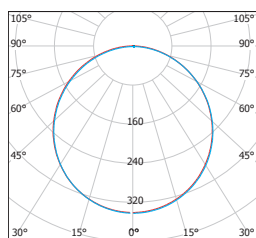

## LED VEGA ROUND SNOW WHITE

- VESTAVNÉ SVÍTIDLO LED SMD
- těleso svítidla: lakovaný hliník
- difuzor: PS NANO
- energeticky efektivní svítidlo typu DOWNLIGHT
- 85% snížení spotřeby elektrické energie
- štíhlý design umožňuje snadnou montáž do stropu
- součástí balení je napájení CCD LED

220-240V-  
50/60HzIP  
44/20

-15+45°C

Ra  
CRI  
≥80

120°

25 000

NEUTRAL  
WHITEWARM  
WHITE

LED VEGA ROUND

LED 6W  
LED 12W  
LED 18W  
LED 24W

							$T_c$ CCT	$\leftarrow a \rightarrow$ [mm]	$\leftarrow b \rightarrow$ [mm]		
LED30 VEGA-R Snow white 6W NW	GXDW380	8592660137285	sněhově bílá	6	370	neutrální bílá	3800K	118	108	0,20	1/40
LED30 VEGA-R Snow white 6W WW	GXDW340	8592660140513	sněhově bílá	6	370	teplá bílá	2800K	118	108	0,20	1/40
LED60 VEGA-R Snow white 12W NW	GXDW381	8592660137292	sněhově bílá	12	850	neutrální bílá	3800K	168	160	0,35	1/30
LED60 VEGA-R Snow white 12W WW	GXDW342	8592660140537	sněhově bílá	12	850	teplá bílá	2800K	168	160	0,35	1/30
LED90 VEGA-R Snow white 18W NW	GXDW382	8592660137308	sněhově bílá	18	1350	neutrální bílá	3800K	225	210	0,55	1/20
LED90 VEGA-R Snow white 18W WW	GXDW344	8592660140551	sněhově bílá	18	1350	teplá bílá	2800K	225	210	0,55	1/20
LED120 VEGA-R Snow white 24W NW	GXDW383	8592660137315	sněhově bílá	24	1800	neutrální bílá	3800K	298	285	0,95	1/5
LED120 VEGA-R Snow white 24W WW	GXDW346	8592660140575	sněhově bílá	24	1800	teplá bílá	2800K	298	285	0,95	1/5