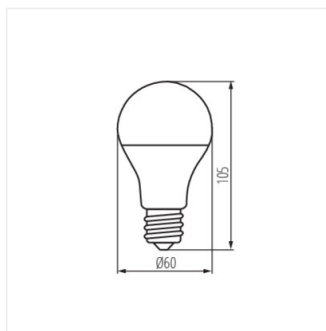

S A60 7W E27 CCT