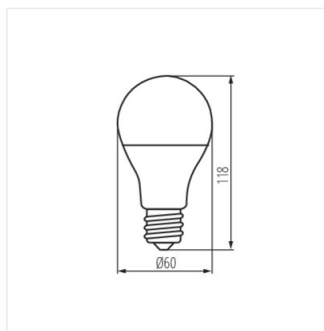

S A60 9W E27 RGCCT