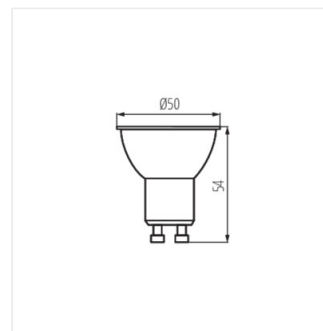

S GU10 4,7W RGCCT