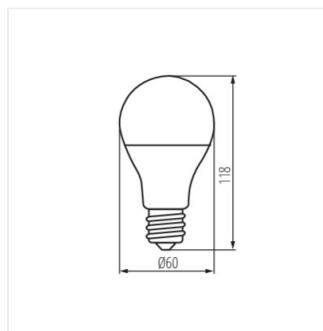

S A60 11,5WE27 RGCCT