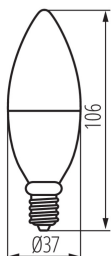

Moderní dům je dům inteligentní a funkční. Žárovky řady Kanlux SMART jsou navrženy tak, aby mohla být každá domácnost taková. Ovládat je můžete prostřednictvím mobilní aplikace pomocí Wi-Fi nebo Bluetooth. Žárovky Kanlux SMART mají následující funkce: stmívání, plynulá změna barvy světla (CCT) a barvy (RGB), které si můžete vybrat z palety 16 milionů barev. Díky funkcím, jako jsou plány, biorytmy nebo seskupování s jinými zařízeními SMART, úspěšně doma přizpůsobíte světlo svému životu. Pro ještě větší pohodlí při používání můžete žárovky Kanlux SMART ovládat pomocí hlasových příkazů (Google Assistant/Alexa).

VŠEOBECNÉ ÚDAJE:

Barva: bílá

Možnost spolupráce se stmívačem: ne

Šířka [mm]: 37

Výška [mm]: 106

Průměr [mm]: 37

Hloubka [mm]: 37

Obsah rtuti: ne

TECHNICKÉ ÚDAJE:

Jmenovité napětí [V]: 220-240 AC

Jmenovitá frekvence [Hz]: 50

Jmenovitý výkon [W]: 4.9

Zdroj světla: C37

Typ diody: LED SMD

Celkový jmenovitý světelný tok [lm]: 470

Barva světla: teplá bílá, bílá, studená bílá, RGB

Náhradní teplota chromatičnosti [K]: 2700-6500

Stálost barev v násobcích MacAdamovy elipsy: ≤6

Index podání barev: 80

Patice: E14

Jmenovitá životnost lampy [h]: 15000

Počet cyklů zap/vyp: ≥25000

Jmenovitý úhel záření [°]: 180

Roční spotřeba energie [kWh]/1000h: 5

Světelná účinnost [lm/W]: 96

Doba nahřívání lampy na 60% plného světelného toku [s]: zanedbatelný

Doba nahřívání lampy na 95% [s]: <2

Ukazatel předčasného ukončení životnosti lampy: <5% po 1000h

Koeficient životnosti svítidla po uplynutí 6000h [%]: ≥90

Koeficient udržení světelného toku po uplynutí 6000h [%]: ≥80