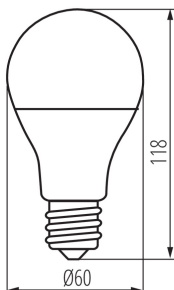

33641 S A60 9W E27 RGBCCT

Světelný zdroj LED

5905339336415

Amazon
Alexa
&
Google
Home

Moderní dům je dům inteligentní a funkční. Žárovky řady Kanlux SMART jsou navrženy tak, aby mohla být každá domácnost taková. Ovládat je můžete prostřednictvím mobilní aplikace pomocí Wi-Fi nebo Bluetooth. Žárovky Kanlux SMART mají následující funkce: stmívání, plynulá změna barvy světla (CCT) a barvy (RGB), které si můžete vybrat z palety 16 milionů barev. Díky funkcím, jako jsou plány, biorytmy nebo seskupování s jinými zařízeními SMART, úspěšně doma přizpůsobíte světlo svému životu. Pro ještě větší pohodlí při používání můžete žárovky Kanlux SMART ovládat pomocí hlasových příkazů (Google Assistant/Alexa).

VŠEOBECNÉ ÚDAJE:

Barva: bílá

Možnost spolupráce se stmívačem: ne

Šířka [mm]: 60

Výška [mm]: 118

Průměr [mm]: 60

Hloubka [mm]: 60

Obsah rtuti: ne

TECHNICKÉ ÚDAJE:

Jmenovité napětí [V]: 220-240 AC

Jmenovitá frekvence [Hz]: 50

Jmenovitý výkon [W]: 9

Zdroj světla: A60

Typ diody: LED SMD

Celkový jmenovitý světelný tok [lm]: 806

Barva světla: teplá bílá, bílá, studená bílá, RGB

Náhradní teplota chromatičnosti [K]: 2700-6500

Stálost barev v násobcích MacAdamovy elipsy: ≤6

Index podání barev: 80

Patice: E27

Jmenovitá životnost lampy [h]: 15000

Počet cyklů zap/vyp: ≥25000

Jmenovitý úhel záření [°]: 180

Roční spotřeba energie [kWh]/1000h: 9

Světelná účinnost [lm/W]: 90

Doba nahřívání lampy na 60% plného světelného toku [s]: zanedbatelný

Doba nahřívání lampy na 95% [s]: <2

Ukazatel předčasného ukončení životnosti lampy: <5% po 1000h

Koeficient životnosti svítidla po uplynutí 6000h [%]: ≥90

Koeficient udržení světelného toku po uplynutí 6000h [%]: ≥80