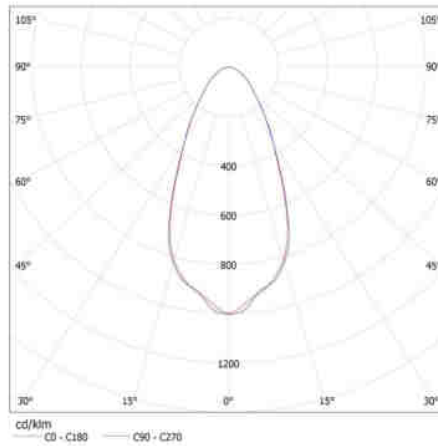

27157 HB PRO LED HI 200W-NW

Stropní svítidlo LED high bay

KANLUX S.A. (kat 27157+33192+33198) HB PRO LED HI 200W-NW + LENS50D + GRID / LDC (Polar)

Luminaire: KANLUX S.A. (kat 27157+33192+33198) HB PRO LED HI 200W-NW + LENS50D + GRID
Lampa: 1 x HB PRO LED HI 200W-NW