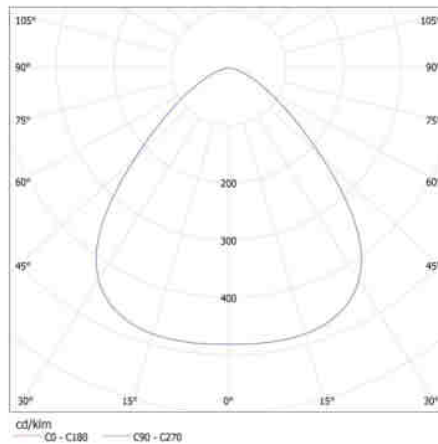

KANLUX S.A. (kat 27157+33198) HB PRO LED HI 200W-NW + GRID / LDC (Polar)

DALŠÍ INFORMACE:

- 5 let záruky shodně s podmínkami záručního prohlášení dostupného na internetové stránce

KANLUX S.A. (kat 27157) HB PRO LED HI 200W-NW / LDC (Polar)