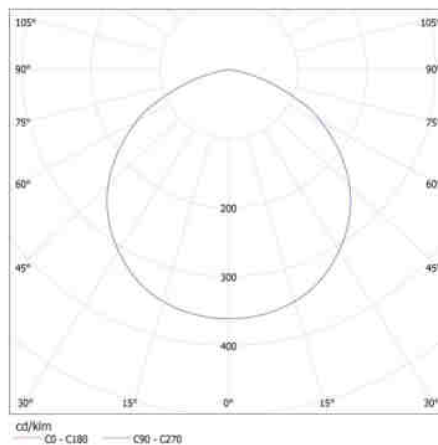

KANLUX S.A. (kat 27157+33195) HB PRO LED HI 200W-NW + LENS120D / LDC (Polar)