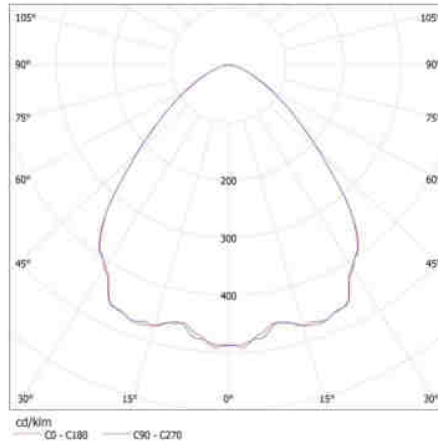

27157 HB PRO LED HI 200W-NW

Stropní svítidlo LED high bay

Luminaire: KANLUX S.A. (kat 27157+33198) HB PRO LED HI 200W-NW + GRID
Lampa: 1 x HB PRO LED HI 200W-NW