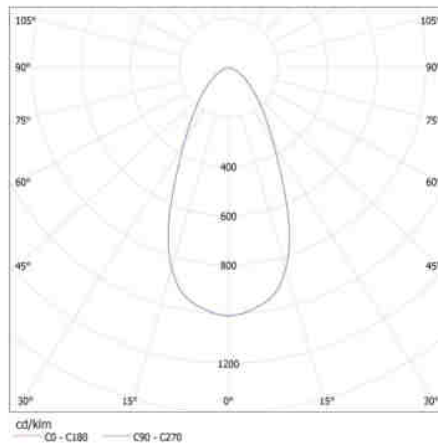

KANLUX S.A. (kat 27157+33192) HB PRO LED HI 200W-NW + LENS50D / LDC (Polar)

Luminaire: KANLUX S.A. (kat 27157+33192) HB PRO LED HI 200W-NW + LENS50D
Lampa: 1 x HB PRO LED HI 200W-NW