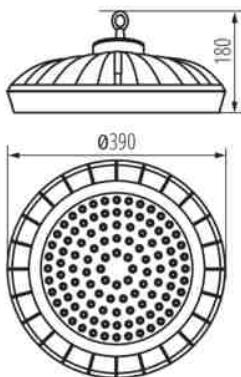

Stropní svítidlo LED high bay

5905339271570

Kanlux HB PRO HI jsou svítidla typu "High Bay". Kromě energetické účinnosti, kterou zaručuje v nich použitá LED technologie, se také vyznačuje nezvykle dlouhou životností (30.000h) a vysokým stupněm krytí IP65. Jsou ideální pro velké sklady, výrobní haly a obchody. Další výhodou těchto svítidel je integrována propojovací krabice, která usnadňuje montáž. Kanlux HB PRO HI také znamená velké světelné tok a vysokou účinnost na úrovni 150 lumenů na Watt.

VŠEOBECNÉ ÚDAJE:

Barva: černá

Místo montáže: k usazení na strop

Místo použití: uvnitř i vně

Minimální vzdálenost od osvětlovaného objektu: 1m

Možnost spolupráce se stmívačem: ne

Výška [mm]: 180

Průměr [mm]: 390

Integrovaný LED zdroj světla: ano

TECHNICKÉ ÚDAJE:

Jmenovité napětí [V]: 220-240 AC

Jmenovitá frekvence [Hz]: 50

Maximální výkon [W]: 200

Třída ochrany před úrazem elektrickým proudem: I

Typ diody: LED SMD

Světelný tok [lm]: 28000

Barva světla: bílá

Náhradní teplota chromatičnosti [K]: 4000

Stálost barev v násobcích MacAdamovy elipsy: ≤ 6

Index podání barev: 80

Životnost [h]: 30000

Počet cyklů zap/vyp: ≥ 15000

Úhel svícení [°]: 90

Světelná účinnost [lm/W]: 140

Rozsah okolních teplot, kterým může být výrobek vystaven [°C]: -20÷40

Materiál korpusu: hliníková slitina

Materiál ochranného skla: plast

Typ přípojky: šroubová svorkovnice

Doba nahřívání lampy [s]: ≤ 1

Doba zapálení lampy [s]: $\leq 0,5$

Stupeň krytí IP: 65