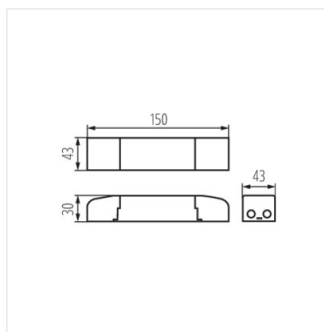

- Materiál: plast

BLINGO DALI SET 38W

BLINGO DALI SET 48W

BLINGO DALI SET

Napájení LED

BLINGO DALI SET 38W

BLINGO DALI SET 48W