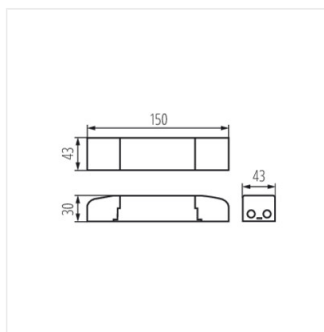

- Materiál: plast

BLINGO DALI SET 38W

BLINGO DALI SET 48W

BLINGO DALI SET

Napájení LED

BLINGO DALI SET 38W

BLINGO DALI SET 48W