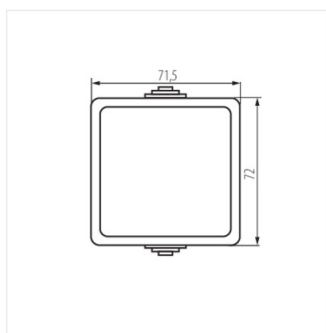

33494 TEKNO 05-1000-102 bi

TEKNO 05-1000-102 bi **33494** bílá

Spínač č.1 - bílý, IP54.

- Plast: ABS

TEKNO 05-1000-102 bi