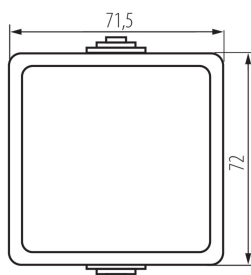

5905339334947

Spínač č.1 - bílý, IP54.

VŠEOBECNÉ ÚDAJE:

Barva: bílá

Místo montáže: k usazení na zeď

Podsvícení: nevztahuje se

Délka [mm]: 72

Výška [mm]: 72

TECHNICKÉ ÚDAJE:

Jmenovité napětí [V]: 250 AC

Materiál kontaktů: CuZn70

Typ svorky: šroubová svorka

Plast: ABS

Počet táhel: 1

Jmenovitý proud [AX]: 10

Stupeň krytí IP: 54

LOGISTICKÉ ÚDAJE:

Měrná jednotka: kus

Způsob balení: 10

Počet kusů v druhém balení : 10

Počet kusů v hromadném balení: 100

Čistá jednotková hmotnost [g]: 92

Gramáž [g]: 112.2

Délka jednotkového balení [cm]: 8.5

Šířka jednotkového balení [cm]: 7

Výška jednotkového balení [cm]: 5.5

Hmotnost kartonu [kg]: 11.22

Šířka kartonu [cm]: 31.5

Výška kartonu [cm]: 33.5

Délka kartonu [cm]: 49

Objem kartonu [m³]: 0.051707