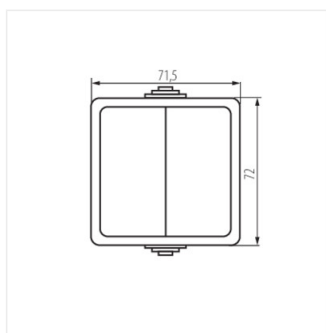

33495 TEKNO 05-1010-102 bi

TEKNO 05-1010-102 bi **33495** bílá

Lustrový vypínač - č. 5 - bílý, IP54.

- Plast: ABS

TEKNO 05-1010-102 bi