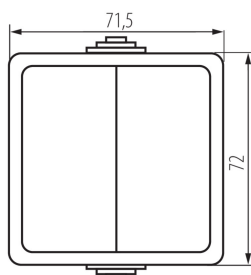

5905339334954

Lustrový vypínač - č. 5 - bílý, IP54.

VŠEOBECNÉ ÚDAJE:

Barva: bílá

Místo montáže: k usazení na zeď

Podsvícení: nevztahuje se

Délka [mm]: 72

Výška [mm]: 72

TECHNICKÉ ÚDAJE:

Jmenovité napětí [V]: 250 AC

Materiál kontaktů: CuZn70

Typ svorky: šroubová svorka

Plast: ABS

Počet táhel: 2

Jmenovitý proud [AX]: 10

Stupeň krytí IP: 54

LOGISTICKÉ ÚDAJE:

Měrná jednotka: kus

Způsob balení: 10

Počet kusů v druhém balení : 10

Počet kusů v hromadném balení: 100

Čistá jednotková hmotnost [g]: 96

Gramáž [g]: 116.3

Délka jednotkového balení [cm]: 8.5

Šířka jednotkového balení [cm]: 7

Výška jednotkového balení [cm]: 5.5

Hmotnost kartonu [kg]: 11.63

Šířka kartonu [cm]: 31.5

Výška kartonu [cm]: 33.5

Délka kartonu [cm]: 49

Objem kartonu [m³]: 0.051707