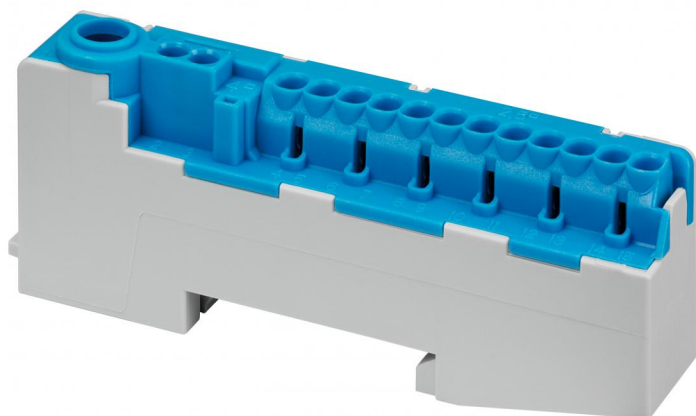

Zásuvné svorky

KLS N 1/14-SL

KLS N 1/14-SL

Zásuvné svorky

Číslo výrobku: 79032101

Svorka, pro pevný žebřík, 15 míst upnutí, 1x šroubovací místo upnutí 25 mm², 2x bezšroubové místo upnutí 4 mm², 12x bezšroubová místa upnutí 2,5 mm², k montáži na nosné lišty DIN 35 mm, při proudové zatížitelnosti 76 A

modrá

Technická data

elektrické vlastnosti

počet pólů:	1
-------------	---

materiálové vlastnosti

průmyslová kvalita:	ne
---------------------	----