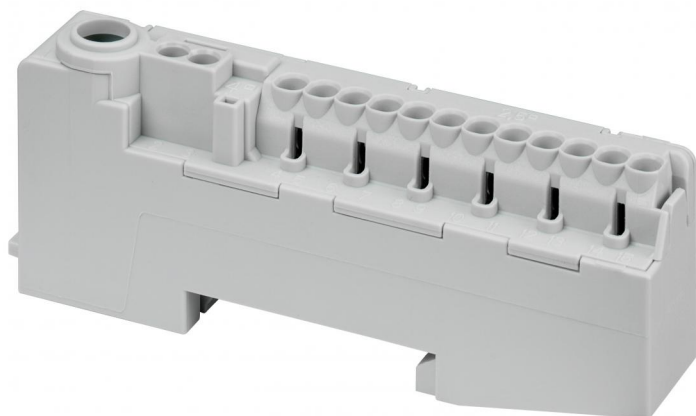

Zásuvné svorky

KLS L 1/14-SL

KLS L 1/14-SL

Zásuvné svorky

Číslo výrobku: 79032001

Svorka, pro pevný žebřík, 15 míst upnutí, 1x šroubovací místo upnutí 25 mm², 2x bezšroubové místo upnutí 4 mm², 12x bezšroubová místa upnutí 2,5 mm², k montáži na nosné lišty DIN 35 mm, při proudové zatížitelnosti 76 A

šedá

Technická data

elektrické vlastnosti

počet pólů:	1
-------------	---

materiálové vlastnosti

průmyslová kvalita:	ne
---------------------	----