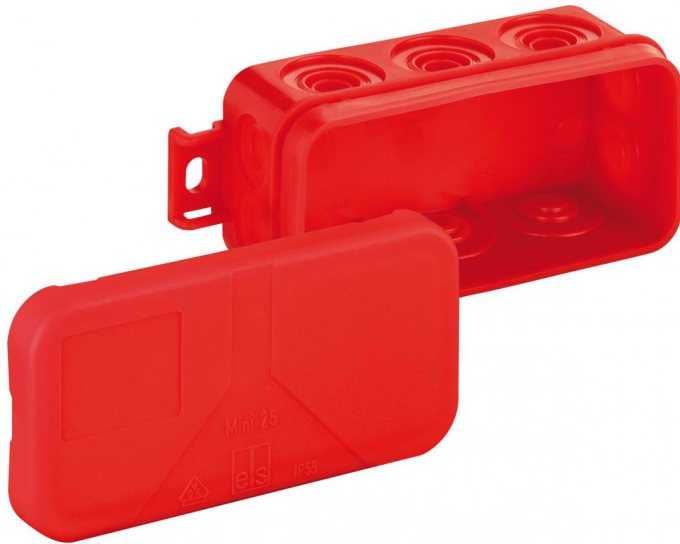

## Mini 25 SB-L

### Mini 25 SB-L

**Spojovací krabice**

Číslo výrobku: 31070801

Rozměry: 89 x 43 x 38 mm

Spojovací krabice podle DIN EN 60670 (VDE 0606), 10 přívodů, 2 spodní přívody, vhodné pro zúžené instalační prostory, např. zavěšené stropní podhledy a kabelové kanály, kompletní s děrovacím nástrojem a zaslepovací zátkou, s vnějšími místy připojení

**červená, bez svorek, pro samostatné svorky s certif. VDE**