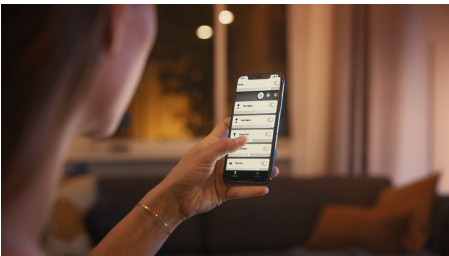

Pohodlné ztlumení

- Jednoduché bezdrátové ovládání zajistíte bezdrátovým stmívačem

Snadné a chytré osvětlení

- Ovládejte aplikací Bluetooth až 10 světel
- Ovládejte světla hlasem*
- Navodte si správnou atmosféru teplým až studeným bílým světlem
- Získejte ideální světelná schémata pro vaše každodenní činnosti
- Hue Bridge vám přinese kompletní nabídku funkcí pro chytré osvětlení

Přednosti

Ztlumení bez nutnosti instalace

Ovládejte světla Philips Hue přímo bezdrátovým přepínačem. Světla můžete vypínat i zapínat, přepínat mezi čtyřmi světelnými schémata a tlumit světlo na požadovaný jas. Instalace je rychlá, snadná a bezproblémová. Přepínač je potřeba pouze spárovat se svítidlem a umístit ho kamkoliv v domácnosti. Tak snadné to je.

Ovládejte aplikací Bluetooth až 10 světel

Aplikace Hue Bluetooth vám umožňuje ovládat chytré osvětlení Hue v jedné místnosti u vás doma. Můžete přidat až deset chytrých světel a ovládat je jednoduchým stisknutím tlačítka na vašem mobilním zařízení.