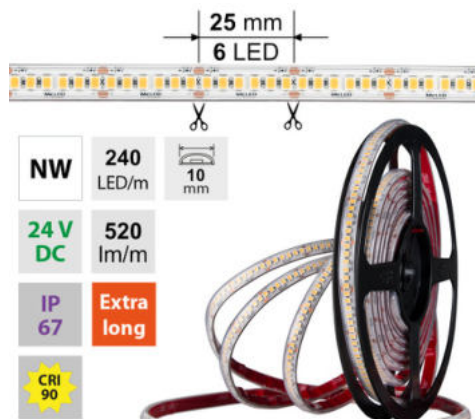

Popis: **Stmívatelný LED páska SMD2835, neutrálně bílá (4200K), 6W, 240LED, 520lm/m, CRI>90, segment 25mm, 6LED/segment, IP67, DC 24V, životnost 50000h, šíře 10mm, bílý PCB páska, max. délka pásku při jednostranném zapojení: 13m, opatřen samolepicí páskou 3M, UV stabilní. Balení 5m.**

Parametry:

Provedení: **Páska**

Způsob montáže: **Povrchová montáž**

Typ světelného zdroje: **LED nevyměnitelný**

Počet LED na metr [-]: **240**

Výkon na metr [W]: **6**

Světelný tok na metr [lm]: **520**

Druh napětí: **DC**

Dělitelnost pásku po [mm]: **25 mm**

Počet připojovacích vodičů: **2**

Počet LED na segment: **6**

Záruka McLED [M]: **60**

EAN: **8595607128056**

Třída energetické účinnosti dle nařízení EK

2019/2015: **G**

NW 4200 K	SMD 2835	240 LED/m	6 W/m	520 lm/m	 10 mm
IP 67	24 V DC	6 LED 25 mm	≤ 13 m 24 VDC	≤ 26 m 24 VDC	
CRI 90	120°	50000 h			

NW 4200 K	SMD 2835	240 LED/m	6 W/m	520 lm/m	 10 mm
IP 67	24 V DC	6 LED 25 mm	≤ 13 m 24 VDC	≤ 26 m 24 VDC	
CRI 90	120°	50000 h			