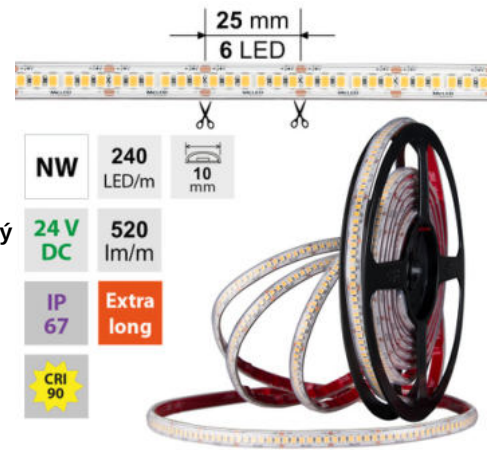

Popis: **Stmívatelný LED páska SMD2835, neutrálně bílá (4200K), 6W, 240LED, 520lm/m, CRI>90, segment 25mm, 6LED/segment, IP67, DC 24V, životnost 50000h, šíře 10mm, bílý PCB páska, max. délka pásku při jednostranném zapojení: 13m, opatřen samolepicí páskou 3M, UV stabilní. Balení 5m.**

Parametry:

Provedení: **Páska**

Způsob montáže: **Povrchová montáž**

Typ světelného zdroje: **LED nevyměnitelný**

Počet LED na metr [-]: **240**

Výkon na metr [W]: **6**

Světelný tok na metr [lm]: **520**

Druh napětí: **DC**

Stupeň krytí (IP): **IP67**

Max. celkový příkon [W]: **6**

Převládající barva světla: **Bílá**

Barvná teplota [K]: **3800 - 4100**

Index podání barev CRI: **90-100 (třída 1A)**

Šířka [mm]: **10**

Výška / hloubka [mm]: **5**

Způsob připojení: **Kabel**

Směr vyzařování: **kolmo**

Typ čipu: **SMD 2835**

Barva základny: **bílá**

Barvná uniformita (MacAdamova elipsa): **SDCM3**

Napětí světelného zdroje: **24**

Max. délka pásku při jednostranném napájení [m]: