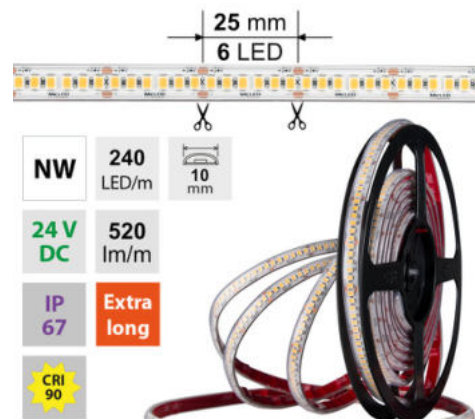

Popis: **Stmívatelný LED páska SMD2835, neutrálně bílá (4200K), 6W, 240LED, 520lm/m, CRI>90, segment 25mm, 6LED/segment, IP67, DC 24V, životnost 50000h, šíře 10mm, bílý PCB páska, max. délka pásku při jednostranném zapojení: 13m, opatřen samolepicí páskou 3M, UV stabilní. Balení 5m.**

Parametry:

Provedení: **Páska**

Způsob montáže: **Povrchová montáž**

Typ světelného zdroje: **LED nevyměnitelný**

Počet LED na metr [-]: **240**

Výkon na metr [W]: **6**

Světelný tok na metr [lm]: **520**

Druh napětí: **DC**

Dělitelnost pásku po [mm]: **25 mm**

Počet připojovacích vodičů: **2**

Počet LED na segment: **6**

Záruka McLED [M]: **60**

EAN: **8595607128056**

Třída energetické účinnosti dle nařízení EK

2019/2015: **G**

NW 4200 K	SMD 2835	240 LED/m	6 W/m	520 lm/m	 10 mm
IP 67	24 V DC	6 LED 25 mm	≤ 13 m 24 VDC	≤ 26 m 24 VDC	
CRI 90	120°	50000 h			

NW 4200 K	SMD 2835	240 LED/m	6 W/m	520 lm/m	 10 mm
IP 67	24 V DC	6 LED 25 mm	≤ 13 m 24 VDC	≤ 26 m 24 VDC	
CRI 90	120°	50000 h			