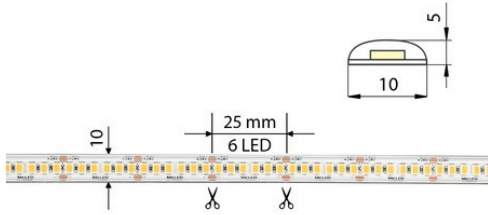

Dělitelnost pásku po [mm]: **25 mm**

Počet LED na segment: **6**

Záruka McLED [M]: **60**

CW	240 LED/m	10 mm
24 V DC	520 lm/m	
IP 67		
CRI 90		

CW 6000 K	SMD 2835	240 LED/m	6 W/m	520 lm/m	 10 mm
IP 67	24V DC	6 LED 25 mm	 ≤13 m 24 V DC	 ≤26 m 24 V DC	
CRI 90	120°	 50000 h L70 B50			