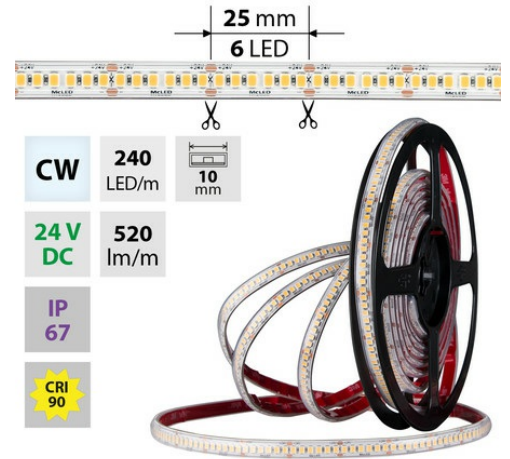

LED pásek CW, 240LED, 520lm/m, 6W/m, 24V, IP67, 50m

Kód produktu: **ML-126.032.90.2**

Typ produktu: **2835CW-M240L9W67F24RA90-50M**

McLED Asist

+420 220 184 886, +420 220 184 827, +420 220 184 894, +420 220 184 881
support@mcled.cz

Popis: **Stmívatelný LED pásek SMD2835, studená bílá (6000K), 6W, 240LED, 520lm/m, CRI>90, segment 25mm, 6LED/segment, IP67, DC 24V, životnost 50000h, šíře 10mm, bílý PCB pásek, max. délka pásku při jednostranném zapojení: 13m, opatřen samolepicí páskou 3M, UV stabilní. Balení 50m.**

CW	240 LED/m	10 mm
24 V DC	520 lm/m	
IP 67		
CRI 90		

Parametry:

Provedení: **Páska**

Způsob montáže: **Povrchová montáž**

Typ světelného zdroje: **LED nevyměnitelný**

Počet LED na metr [-]: **240**

Počet LED na 1 stopu [-]: **72**

Způsob připojení: **Kabel**

Směr vyzařování: **kolmo**

Typ čipu: **SMD 2835**

Barevná uniformita (MacAdamova elipsa):
SDCM3

Napětí světelného zdroje: **24**

Max. délka pásku při jednostranném napájení
 [m]: **13**