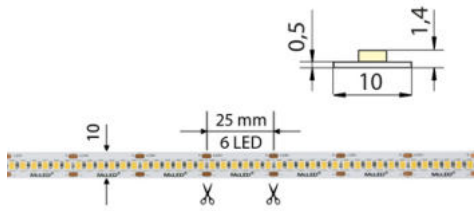

DW 5500 K	SMD 2835	240 LED/m	14,4 W/m	1160 lm/m	10 mm
IP 20	24 V DC	6 LED 25 mm	≤5 m 24 VDC	≤10 m 24 VDC	
CRI 97	120°	50000 h			

DW 5500 K	SMD 2835	240 LED/m	14,4 W/m	1160 lm/m	10 mm
IP 20	24 V DC	6 LED 25 mm	≤5 m 24 VDC	≤10 m 24 VDC	
CRI 97	120°	50000 h			

Colorimetric Parameters
Chromaticity Coordinate: $x = 0.3358$ $y = 0.3465$ / $u' = 0.2071$ $v' = 0.4808$ ($duv=1.33e-03$)
CCT= 5361K Prcp WL: Ld=561.7nm Purity=4.7%
Peak WL: Lp=449nm FWHM: =19.1nm Ratio:R=17.5% G=76.1% B=6.4%

Render Index: Ra = 97.6
R1 =97 R2 =99 R3 =98 R4 =95 R5 =97 R6 =97 R7 =99
R8 =97 R9 =92 R10 =97 R11 =92 R12 =89 R13 =98 R14 =99 R15 =97