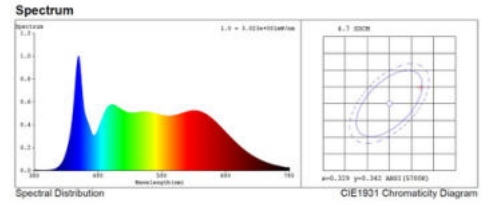

Třída energetické účinnosti dle nařízení EK 2019/2015: **G**

DW 5500 K	SMD 2835	240 LED/m	14,4 W/m	1160 lm/m	10 mm
IP 20	24 V DC	6 LED 25 mm	≤5 m 24 VDC	≤10 m 24 VDC	
CRI 97	120°	50000 h			

DW 5500 K	SMD 2835	240 LED/m	14,4 W/m	1160 lm/m	10 mm
IP 20	24 V DC	6 LED 25 mm	≤5 m 24 VDC	≤10 m 24 VDC	
CRI 97	120°	50000 h			

Colorimetric Parameters
 Chromaticity Coordinate: $x = 0.3358$ $y = 0.3465$ / $u' = 0.2071$ $v' = 0.4808$ ($duv=1.33e-03$)
 CCT= 5361K Prcp WL: Ld=561.7nm Purity=4.7%
 Peak WL: Lp=449nm FWHM: =19.1nm Ratio:R=17.5% G=76.1% B=6.4%