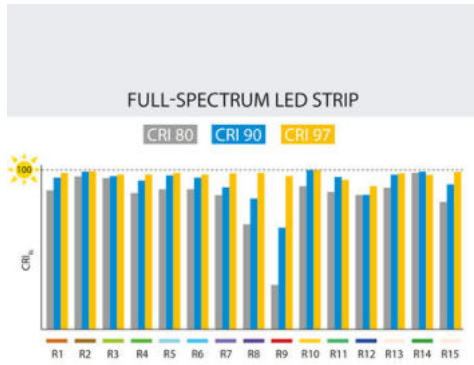

Jmenovitá životnost L70/B10 při 25 °C [h]: **50000**

Stupeň krytí (IP): **IP20**

Max. celkový příkon [W]: **14,4**

Převládající barva světla: **Bílá**

Barvná teplota [K]: **5300 - 5700**

Index podání barev CRI: **90-100 (třída 1A)**

Barva světla: **denní bílý DW**

Svítivost: **vysoká - osvětlovací**

Dělitelnost pásku po [mm]: **25 mm**

Počet připojovacích vodičů: **2**

Počet LED na segment: **6**

Záruka McLED [M]: **60**

EAN: **8595607132725**

Třída energetické účinnosti dle nařízení EK 2019/2015: **G**

DW 5500 K	SMD 2835	240 LED/m	14,4 W/m	1160 lm/m	10 mm
IP 20	24 V DC	6 LED 25 mm	≤5 m 24 VDC	≤10 m 24 VDC	
CRI 97	120°	50000 h			

DW 5500 K	SMD 2835	240 LED/m	14,4 W/m	1160 lm/m	10 mm
IP 20	24 V DC	6 LED 25 mm	≤5 m 24 VDC	≤10 m 24 VDC	
CRI 97	120°	50000 h			

Colorimetric Parameters
 Chromaticity Coordinate: $x = 0.3358$ $y = 0.3465$ / $u' = 0.2071$ $v' = 0.4808$ ($duv=1.33e-03$)
 CCT= 5361K Prcp WL: Ld=561.7nm Purity=4.7%
 Peak WL: Lp=449nm FWHM: =19.1nm Ratio:R=17.5% G=76.1% B=6.4%