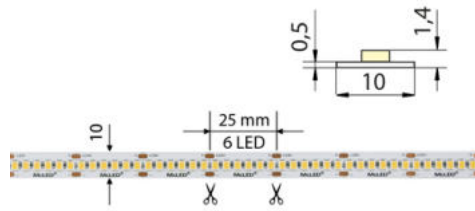

DW 5500 K	SMD 2835	240 LED/m	14,4 W/m	1160 lm/m	10 mm
IP 20	24 V DC	6 LED 25 mm	≤5 m 24 VDC	≤10 m 24 VDC	
CRI 97	120°	50000 h			

DW 5500 K	SMD 2835	240 LED/m	14,4 W/m	1160 lm/m	10 mm
IP 20	24 V DC	6 LED 25 mm	≤5 m 24 VDC	≤10 m 24 VDC	
CRI 97	120°	50000 h			

Colorimetric Parameters
Chromaticity Coordinate: $x = 0.3358$ $y = 0.3465$ / $u' = 0.2071$ $v' = 0.4808$ ($duv=1.33e-03$)
CCT= 5361K Prcp WL: Ld=561.7nm Purity=4.7%
Peak WL: Lp=449nm FWHM: =19.1nm Ratio:R=17.5% G=76.1% B=6.4%

Render Index: Ra = 97.6
R1 =97 R2 =99 R3 =98 R4 =95 R5 =97 R6 =97 R7 =99
R8 =97 R9 =92 R10 =97 R11 =92 R12 =89 R13 =98 R14 =99 R15 =97