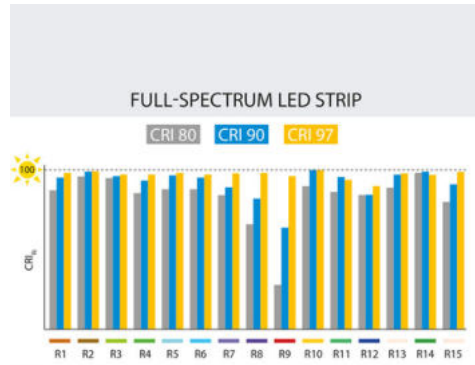

Jmenovitá životnost L70/B10 při 25 °C [h]: **50000**

Stupeň krytí (IP): **IP20**

Max. celkový příkon [W]: **14,4**

Převládající barva světla: **Bílá**

Barvná teplota [K]: **5300 - 5700**

Index podání barev CRI: **90-100 (třída 1A)**

Barva světla: **denní bílý DW**

Svítivost: **vysoká - osvětlovací**

Dělitelnost pásku po [mm]: **25 mm**

Počet připojovacích vodičů: **2**

Počet LED na segment: **6**

Záruka McLED [M]: **60**

EAN: **8595607132725**

Třída energetické účinnosti dle nařízení EK 2019/2015: **G**

DW 5500 K	SMD 2835	240 LED/m	14,4 W/m	1160 lm/m	10 mm
IP 20	24 V DC	6 LED 25 mm	≤5 m 24 VDC	≤10 m 24 VDC	
CRI 97	120°	50000 h			

DW 5500 K	SMD 2835	240 LED/m	14,4 W/m	1160 lm/m	10 mm
IP 20	24 V DC	6 LED 25 mm	≤5 m 24 VDC	≤10 m 24 VDC	
CRI 97	120°	50000 h			

Colorimetric Parameters
 Chromaticity Coordinate: $x = 0.3358$ $y = 0.3465$ / $u' = 0.2071$ $v' = 0.4808$ ($duv=1.33e-03$)
 CCT= 5361K Prcp WL: Ld=561.7nm Purity=4.7%
 Peak WL: Lp=449nm FWHM: =19.1nm Ratio:R=17.5% G=76.1% B=6.4%