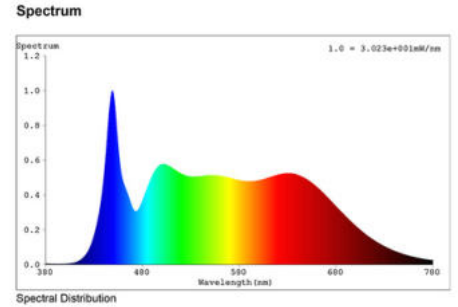

Třída energetické účinnosti dle nařízení EK 2019/2015: **G**

DW 5500 K	SMD 2835	240 LED/m	14,4 W/m	1160 lm/m	10 mm
IP 20	24 V DC	6 LED 25 mm	≤5 m 24 VDC	≤10 m 24 VDC	
CRI 97	120°	50000 h			

DW 5500 K	SMD 2835	240 LED/m	14,4 W/m	1160 lm/m	10 mm
IP 20	24 V DC	6 LED 25 mm	≤5 m 24 VDC	≤10 m 24 VDC	
CRI 97	120°	50000 h			

Colorimetric Parameters
 Chromaticity Coordinate: $x = 0.3358$ $y = 0.3465$ / $u' = 0.2071$ $v' = 0.4808$ ($duv=1.33e-03$)
 CCT= 5361K Prcp WL: Ld=561.7nm Purity=4.7%
 Peak WL: Lp=449nm FWHM: =19.1nm Ratio:R=17.5% G=76.1% B=6.4%