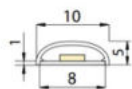

UWW 1900 - 2000 K	SMD 2835	120 LED/m	9,6 W/m	565 lm/m	10 mm
IP 67	24 V DC	6 LED 50 mm	≤10 m 24 VDC	≤20 m 24 VDC	Extra long
CRI 90	120°	50,000 h E70 B10