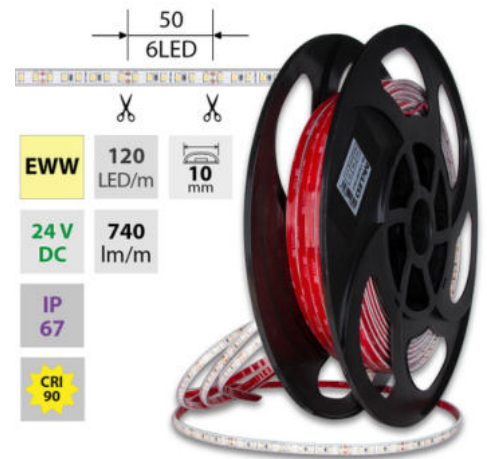

LED pásek EWW, 120LED, 740lm/m, 9,6W/m, 24V, IP67, 50m

Kód produktu: **ML-126.009.90.2**

Typ produktu: **2835EWW-M120L10W67F24RA90-50M**

McLED Asist

+420 220 184 886, +420 220 184 827, +420 220 184 894, +420 220 184 881

support@mcled.cz

Popis: LED pásek SMD2835, extra teplá bílá (2700K), 9,6W, 120LED, 740lm/m, CRI>90, segment 50mm, 6LED/segment, IP67, DC 24V, životnost 50000h, šíře 10mm, bílý PCB pásek, max. délka pásku při jednostranném zapojení: 8m, opatřen samolepící páskou 3M, UV stabilní. Balení 5m.

Parametry:

Provedení: **Páska**

Způsob montáže: **Povrchová montáž**

Typ světelného zdroje: **LED nevyměnitelný**

Počet LED na metr [-]: **120**

Výkon na metr [W]: **9,6**

Světelný tok na metr [lm]: **740**

Třída energetické účinnosti dle nařízení EK

2019/2015: **G**

EWW 2700 K	SMD 2835	120 LED/m	9,6 W/m	740 lm/m	 10 mm
IP 67	24 V DC	6 LED 50 mm	≤10 m 24 V DC	≤20 m 24 V DC	Extra long
CRI 90	120°	50000 h <small>(L70 B50)</small>			