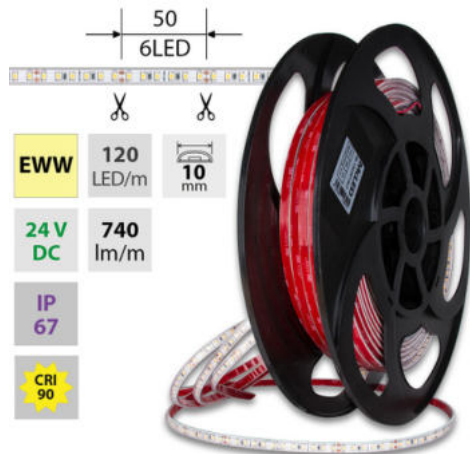

support@mcled.cz

Popis: LED pásek SMD2835, extra teplá bílá (2700K), 9,6W, 120LED, 740lm/m, CRI>90, segment 50mm, 6LED/segment, IP67, DC 24V, životnost 50000h, šíře 10mm, bílý PCB pásek, max. délka pásku při jednostranném zapojení: 8m, opatřen samolepící páskou 3M, UV stabilní. Balení 5m.

Barva světla: **extra teplá bílá EWW**

Svítivost: **střední - dekorativní**

Dělitelnost pásku po [mm]: **50 mm**

Počet připojovacích vodičů: **2**

Počet LED na segment: **6**

Záruka McLED [M]: **60**

EAN: **8595607126816**

Třída energetické účinnosti dle nařízení EK

2019/2015: **G**

EWW 2700 K	SMD 2835	120 LED/m	9,6 W/m	740 lm/m	 10 mm
IP 67	24 V DC	6 LED 50 mm	≤10 m 24 V DC	≤20 m 24 V DC	Extra long
CRI 90	120°	50000 h <small>(L70 B50)</small>			

EWW 2700 K	SMD 2835	120 LED/m	9,6 W/m	740 lm/m	 10 mm
IP 67	24 V DC	6 LED 50 mm	≤10 m 24 V DC	≤20 m 24 V DC	Extra long
CRI 90	120°	50000 h <small>(L70 B50)</small>			