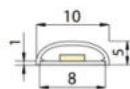

EWW 2700 K	SMD 2835	120 LED/m	9,6 W/m	740 lm/m	 10 mm
IP 67	24 V DC	6 LED 50 mm	≤10 m 24 V DC	≤20 m 24 V DC	Extra long
CRI 90	120°	50000 h (L70 B50)