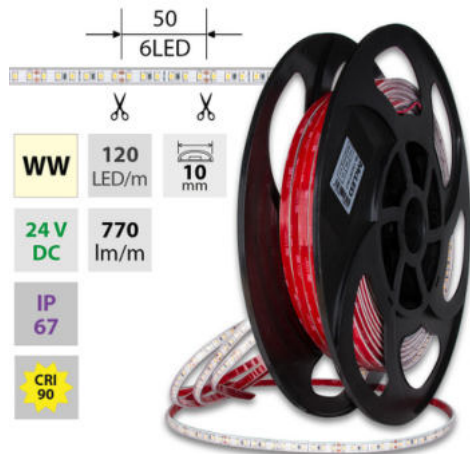

support@mcled.cz

Popis: LED pásek SMD2835, teplá bílá (3000K), 9,6W, 120LED, 770lm/m, CRI>90, segment 50mm, 6LED/segment, IP67, DC 24V, životnost 50000h, šíře 10mm, bílý PCB pásek, max. délka pásku při jednostranném zapojení: 8m, opatřen samolepící páskou 3M, UV stabilní. Balení 50m.

Parametry:

Provedení: **Páska**

Způsob montáže: **Povrchová montáž**

Typ světelného zdroje: **LED nevyměnitelný**

Počet LED na metr [-]: **120**

Výkon na metr [W]: **9,6**

Světelný tok na metr [lm]: **770**

Barva světla: **teplá bílá WW**

Svítivost: **střední - dekorativní**

Dělitelnost pásku po [mm]: **50 mm**

Počet připojovacích vodičů: **2**

Počet LED na segment: **6**

Záruka McLED [M]: **60**

EAN: **8595607119993**

Třída energetické účinnosti dle nařízení EK 2019/2015: **G**

WW 3000 K	SMD 2835	120 LED/m	9,6 W/m	770 lm/m	 10 mm
IP 67	24 V DC	6 LED 50 mm	≤10 m 24 VDC	≤20 m 24 VDC	Extra long
CRI 90	120°	50000 h			

WW 3000 K	SMD 2835	120 LED/m	9,6 W/m	770 lm/m	 10 mm
IP 67	24 V DC	6 LED 50 mm	≤10 m 24 VDC	≤20 m 24 VDC	Extra long
CRI 90	120°	50000 h			