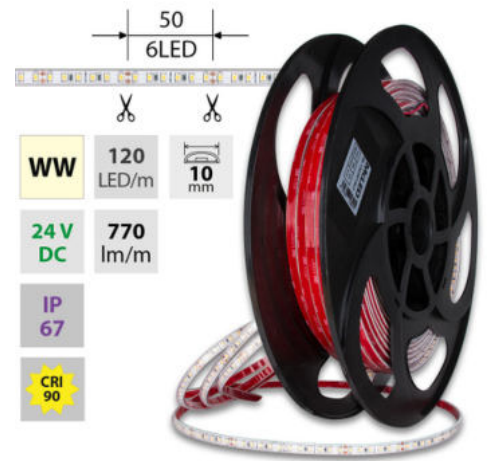

LED pásek WW, 120LED, 770lm/m, 9,6W/24V, IP67, 50m

Kód produktu: **ML-126.008.90.2**

Typ produktu: **2835WW-M120L10W67F24RA90-50M**

McLED Asist

+420 220 184 886, +420 220 184 827, +420 220 184 894, +420 220 184 881

support@mcled.cz

Popis: LED pásek SMD2835, teplá bílá (3000K), 9,6W, 120LED, 770lm/m, CRI>90, segment 50mm, 6LED/segment, IP67, DC 24V, životnost 50000h, šíře 10mm, bílý PCB pásek, max. délka pásku při jednostranném zapojení: 8m, opatřen samolepící páskou 3M, UV stabilní. Balení 50m.

Parametry:

Provedení: **Páska**

Způsob montáže: **Povrchová montáž**

Typ světelného zdroje: **LED nevyměnitelný**

Počet LED na metr [-]: **120**

Výkon na metr [W]: **9,6**

Světelný tok na metr [lm]: **770**

Počet pólů: **2**

Průřez vodiče [mm²]: **0,82**

Způsob připojení: **Kabel**

Směr vyzařování: **kolmo**

Typ čipu: **SMD 2835**

Barva základny: **bílá**

Barvná uniformita (MacAdamova elipsa): **SDCM3**

Napětí světelného zdroje: **24**