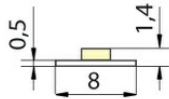

NW 4000 - 4500 K SMD 3528 60 LED/m 4,8 W/m 460 lm/m 8 mm

IP 20 24 V DC 6 LED 100 mm ≤10 m 24 V DC ≤20 m 24 V DC 54000 h L70 B10

120°

McLED s.r.o., Vídeňská 185, 252 50 Vestec

ML-126.773.60.2

McLED quality lighting