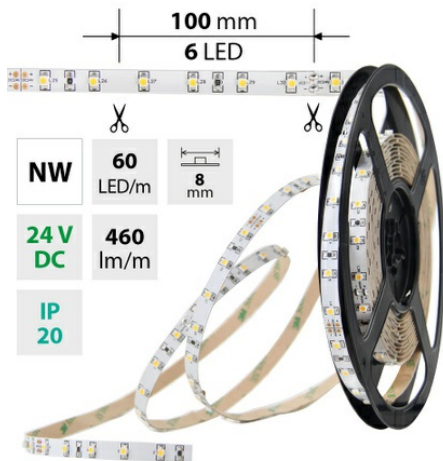

Parametry:

Provedení: **Páska**

Způsob montáže: **Povrchová montáž**

Typ světelného zdroje: **LED nevyměnitelný**

Počet LED na metr [-]: **60**

Počet LED na 1 stopu [-]: **18,28710759**

Výkon na metr [W]: **4,8**

Umístění: **suché prostředí**

Výkon světelného zdroje na stopu [W]:
1,462968607

Světelný tok na metr [lm]: **460**

Druh napětí: **DC**

Napětí světeln. zdroje [V]: **24 - 24**

Úhel vyzařování [°]: **120**

Provozní jednotka: **LED driver napěťový**

Třída energetické účinnosti vestavěného světelného zdroje: **A++, A+, A (LED)**

Jmenovitá životnost L70/B10 při 25 °C [h]:
54000

Stupeň krytí (IP): **IP20**

Třída ochrany: **III**

Max. celkový příkon [W]: **4,8**

Převládající barva světla: **Bílá**

Barevná teplota [K]: **4000 - 4500**

Index podání barev CRI: **80-89 (třída 1B)**

Šířka [mm]: **8**

Výška / hloubka [mm]: **1,4**

Délka [mm]: **50000**

Délka segmentů [mm]: **100**

S koncovým dílem: **ne**

Se sadou k připojení: **ne**

S ochranným krytem: **ne**

Samolepicí: **ano**

Způsob kabeláže: **Zakončeno**

Počet pólů: **2**

Průřez vodiče [mm²]: **0,82**

Způsob připojení: **Kabel**

Směr vyzařování: **kolmo**

Typ čipu: **SMD 3528**

Barevná uniformita (MacAdamova elipsa):
SDCM3

Napětí světelného zdroje: **24**

Max. délka pásu při jednostranném napájení
[m]: **10**

Max. délka pásu při oboustranném napájení
[m]: **20**

Pásek s délkou na míru: **ne**

Nutno umístit na hliníkový profil: **ne**

Barva světla: **neutrálně bílý NW**

Svítilnost: **nízká - dekorativní**

Délka pásu v balení: **50 m**

Dělitelnost pásu po [mm]: **100 mm**

Počet LED na segment: **6**

Záruka McLED [M]: **60**