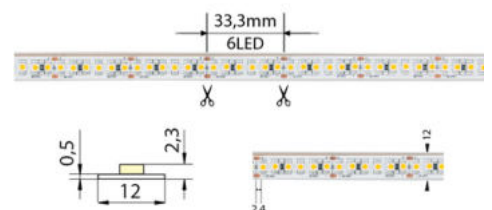

SMD 3528	180 LED/m	14,4 W/m	1562 lm/m	12 mm
	IP 67	24 V DC	6 LED	≤ 5 m	≤ 10 m
	120°	54000 h L70/B10	33,3 mm