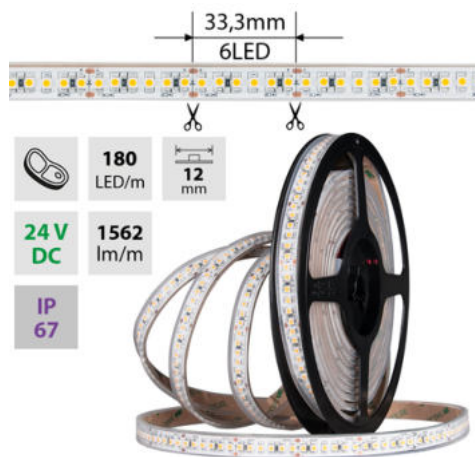

support@mcled.cz

Popis: **Stmívatelný LED pásek SMD3528 na čerstvé maso (3300-3600K), 14,4W, 180LED, 1405lm/m, segment 33mm, 6LED/segment, IP67, DC 24V, životnost 54000h, šíře 12mm, bílý PCB pásek, max. délka pásku při jednostranném zapojení: 5m, opatřen samolepicí páskou 3M, UV stabilní.**

Parametry:

Provedení: **Páska**

Způsob montáže: **Povrchová montáž**

Typ světelného zdroje: **LED nevyměnitelný**

Počet LED na metr [-]: **180**

Výkon na metr [W]: **14,4**

Světelný tok na metr [lm]: **1405**

Barva světla: **Produktové Maso M**

Svítilivost: **vysoká - osvětlovací**

Dělitelnost pásku po [mm]: **33 mm**

Počet připojovacích vodičů: **2**

Počet LED na segment: **6**

Záruka McLED [M]: **60**

EAN: **8595607101141**

Třída energetické účinnosti dle nařízení EK

2019/2015: **F**

	SMD 3528	180 LED/m	14,4 W/m	1562 lm/m	12 mm
	IP 67	24 V DC	6 LED	≤ 5 m	≤ 10 m
	120°	54000 h L70/B10	33,3 mm		

	SMD 3528	180 LED/m	14,4 W/m	1562 lm/m	 12 mm
IP 67	24 V DC	6 LED 33,3 mm	 ≤5 m 24 VDC	 ≤10 m 24 VDC	
	120°		54⁰⁰⁰ h		