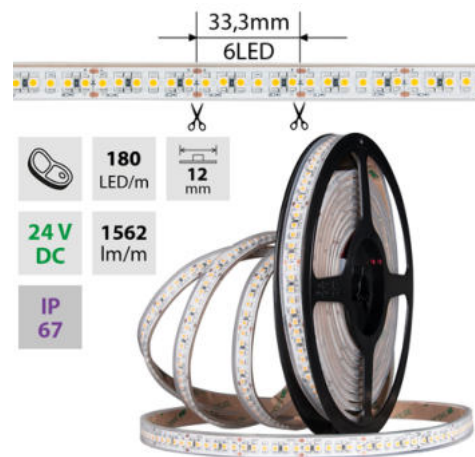

support@mcled.cz

Popis: **Stmívatelný LED pásek SMD3528 na čerstvé maso (3300-3600K), 14,4W, 180LED, 1405lm/m, segment 33mm, 6LED/segment, IP67, DC 24V, životnost 54000h, šíře 12mm, bílý PCB pásek, max. délka pásku při jednostranném zapojení: 5m, opatřen samolepicí páskou 3M, UV stabilní.**

Parametry:

Provedení: **Páska**

Způsob montáže: **Povrchová montáž**

Typ světelného zdroje: **LED nevyměnitelný**

Počet LED na metr [-]: **180**

Výkon na metr [W]: **14,4**

Světelný tok na metr [lm]: **1405**

Barva světla: **Produktové Maso M**

Svítilivost: **vysoká - osvětlovací**

Dělitelnost pásku po [mm]: **33 mm**

Počet připojovacích vodičů: **2**

Počet LED na segment: **6**

Záruka McLED [M]: **60**

EAN: **8595607101141**

Třída energetické účinnosti dle nařízení EK

2019/2015: **F**

	SMD 3528	180 LED/m	14,4 W/m	1562 lm/m	12 mm
	IP 67	24 V DC	6 LED	≤ 5 m	≤ 10 m
	120°	54000 h L70/B10	33,3 mm		

	SMD 3528	180 LED/m	14,4 W/m	1562 lm/m	 12 mm
IP 67	24 V DC	6 LED 33,3 mm	 ≤5 m 24 VDC	 ≤10 m 24 VDC	
	120°		54⁰⁰⁰ h		