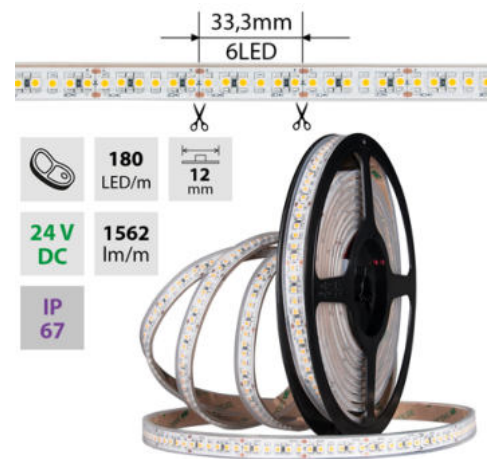

LED pásek na čerstvé maso, 180LED, 1405lm/m, 14,4W/24V, IP67, 5m

Kód produktu: **ML-125.007.60.0**

Typ produktu: **3528FM-M180L10W67F24**

McLED Asist

+420 220 184 886, +420 220 184 827, +420 220 184 894, +420 220 184 881

support@mcled.cz

Popis: **Stmívatelný LED pásek SMD3528 na čerstvé maso (3300-3600K), 14,4W, 180LED, 1405lm/m, segment 33mm, 6LED/segment, IP67, DC 24V, životnost 54000h, šíře 12mm, bílý PCB pásek, max. délka pásku při jednostranném zapojení: 5m, opatřen samolepicí páskou 3M, UV stabilní.**

Parametry:

Provedení: **Páska**

Způsob montáže: **Povrchová montáž**

Typ světelného zdroje: **LED nevyměnitelný**

Počet LED na metr [-]: **180**

Výkon na metr [W]: **14,4**

Světelný tok na metr [lm]: **1405**

Průřez vodiče [mm²]: **0,82**

Způsob připojení: **Kabel**

Směr vyzařování: **kolmo**

Typ čipu: **SMD 3528**

Barva základny: **bílá**

Barevná uniformita (MacAdamova elipsa): **SDCM3**

Napětí světelného zdroje: **24**