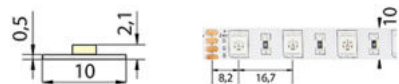

R	G	B	SMD	60	14,4	RGB	
			5050	LED/m	W/m		10 mm
IP	24 V	6 LED		35 000	120°		
20				h