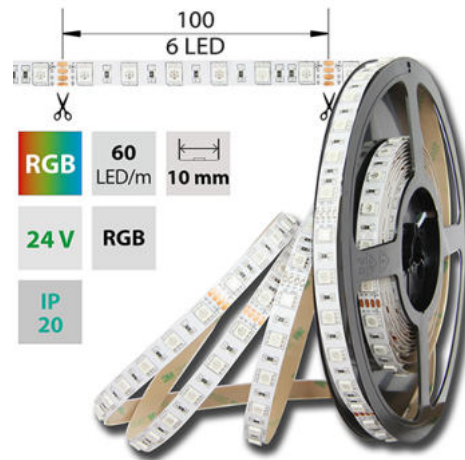

Popis: LED pásek SMD5050, RGB - barevný, 14,4W, 60LED, segment 100mm, 6LED/segment, IP20, DC 24V, životnost 54000h, šířka 10mm, bílý PCB pásek, max. délka pásku při jednostranném zapojení: 7m, opatřen samolepicí páskou 3M.

Max. délka pásku při oboustranném napájení [m]: **14**

Pásek s délkou na míru: **Ano**

Umístění: **suché prostředí**

Nutno umístit na hliníkový profil: **Ano**

Barva světla: **barevný - RGB**

Svítilivost: **vysoká - osvětlovací**

Dělitelnost pásku po [mm]: **100 mm**

Počet přípojovacích vodičů: **4**

Počet LED na segment: **6**

Záruka McLED [M]: **60**

EAN: **8595607112833**

Třída energetické účinnosti dle nařízení EK

2019/2015: **G**

R	G	B	SMD	60	14,4	RGB	
			5050	LED/m	W/m		10 mm
IP	24 V	6 LED		35 000	120°		
20				h			

R	G	B	SMD	60	14,4	RGB	
			5050	LED/m	W/m		10 mm
IP	24 V	6 LED		35 000	120°		
20				h			