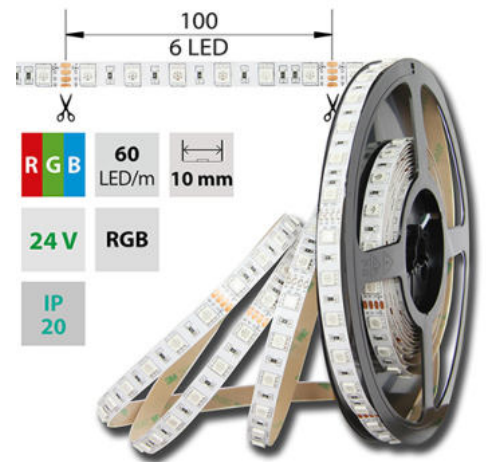

LED pásek RGB, 60LED 14,4W/24V IP20, 5m

Kód produktu: **ML-128.601.60.0**

Typ produktu: **5050RGB-M60L10W20F24**

McLED Asist

+420 220 184 886, +420 220 184 827, +420 220 184 894, +420 220 184 881

support@mcled.cz

Popis: LED pásek SMD5050, RGB - barevný, 14,4W, 60LED, segment 100mm, 6LED/segment, IP20, DC 24V, životnost 54000h, šířka 10mm, bílý PCB pásek, max. délka pásku při jednostranném zapojení: 7m, opatřen samolepicí páskou 3M.

Parametry:

Provedení: **Páska**

Způsob montáže: **Povrchová montáž**

Typ světelného zdroje: **LED nevyměnitelný**

Počet LED na metr [-]: **60**

Výkon na metr [W]: **14,4**

Světelný tok na metr [lm]: **590**

Max. délka pásku při oboustranném napájení [m]: **14**

Pásek s délkou na míru: **Ano**

Umístění: **suché prostředí**

Nutno umístit na hliníkový profil: **Ano**

Barva světla: **barevný - RGB**

Svítilivost: **vysoká - osvětlovací**