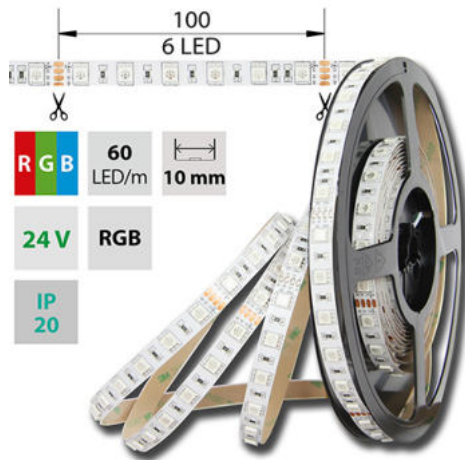

Popis: LED pásek SMD5050, RGB - barevný, 14,4W, 60LED, segment 100mm, 6LED/segment, IP20, DC 24V, životnost 54000h, šířka 10mm, bílý PCB pásek, max. délka pásku při jednostranném zapojení: 7m, opatřen samolepicí páskou 3M.

Max. délka pásku při oboustranném napájení [m]: **14**

Pásek s délkou na míru: **Ano**

Umístění: **suché prostředí**

Nutno umístit na hliníkový profil: **Ano**

Barva světla: **barevný - RGB**

Svítilivost: **vysoká - osvětlovací**

Dělitelnost pásku po [mm]: **100 mm**

Počet přípojovacích vodičů: **4**

Počet LED na segment: **6**

Záruka McLED [M]: **60**

EAN: **8595607112833**

Třída energetické účinnosti dle nařízení EK

2019/2015: **G**

R	G	B	SMD	60	14,4	RGB	
			5050	LED/m	W/m		10 mm
IP	24 V	6 LED		35 000	120°		
20				h			

R	G	B	SMD	60	14,4	RGB	
			5050	LED/m	W/m		10 mm
IP	24 V	6 LED		35 000	120°		
20				h			