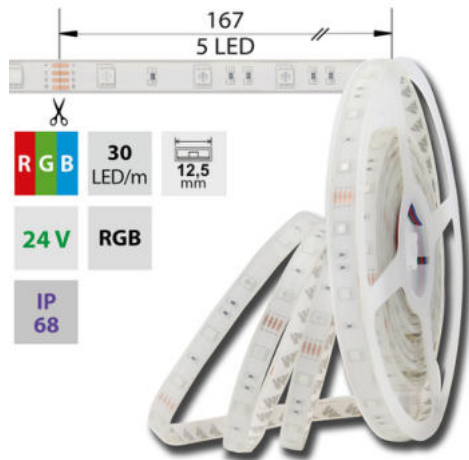

Parametry:

Provedení: **Páska**

Způsob montáže: **Povrchová montáž**

Typ světelného zdroje: **LED nevyměnitelný**

Počet LED na metr [-]: **30**

Výkon na metr [W]: **8,5**

Světelný tok na metr [lm]: **242**

Druh napětí: **DC**

Napětí světeln. zdroje [V]: **24 - 24**

Úhel vyzařování [°]: **120**

Provozní jednotka: **LED driver napěťový**

Třída energetické účinnosti vestavěného

světelného zdroje: **A++, A+, A (LED)**

Jmenovitá životnost L70/B10 při 25 °C [h]: **54000**

Stupeň krytí (IP): **IP68**

Max. celkový příkon [W]: **8,5**

Převládající barva světla: **RGB**

Šířka [mm]: **12,5**

Výška / hloubka [mm]: **5,3**

Délka segmentů [mm]: **167**

S koncovým dílem: **Ne**

Se sadou k připojení: **Ne**

S ochranným krytem: **Ano**

Samolepící: **Ano**

Způsob kabeláže: **Zakončeno**

Počet pólů: **4**

Průřez vodiče [mm²]: **1,6**

Způsob připojení: **Kabel**

Směr vyzařování: **kolmo**

Typ čipu: **SMD 5050**

Barva základny: **bílá**

Barevná uniformita (MacAdamova elipsa): **SDCM3**

Napětí světelného zdroje: **24**

Max. délka pásku při jednostranném napájení [m]:

7

Max. délka pásku při oboustranném napájení [m]:

14

Pásek s délkou na míru: **Ne**

Umístění: **venkovní prostředí**

Nutno umístit na hliníkový profil: **Ano**

Barva světla: **barevný - RGB**

Svítilivost: **nízká - dekorativní**

Dělitelnost pásku po [mm]: **167 mm**

Počet přípojovacích vodičů: **4**

Počet LED na segment: **5**

Záruka McLED [M]: **60**

EAN: **8595607112734**

Třída energetické účinnosti dle nařízení EK

2019/2015: **G**