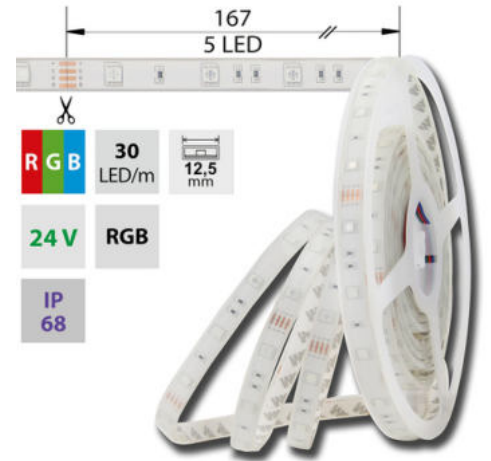

Popis: LED pásek SMD5050, RGB - barevný, 8,5W, 30LED, segment 167mm, 5LED/segment, IP68, DC 24V, životnost 54000h, šíře 12,5mm, bílý PCB pásek, max. délka pásku při jednostranném zapojení: 7m, opatřen samolepící páskou 3M.

Parametry:

Provedení: **Páska**

Způsob montáže: **Povrchová montáž**

Typ světelného zdroje: **LED nevyměnitelný**

Počet LED na metr [-]: **30**

Výkon na metr [W]: **8,5**

Světelný tok na metr [lm]: **242**

Druh napětí: **DC**

Stupeň krytí (IP): **IP68**

Max. celkový příkon [W]: **8,5**

Převládající barva světla: **RGB**

Šířka [mm]: **12,5**

Výška / hloubka [mm]: **5,3**

Délka segmentů [mm]: **167**

S koncovým dílem: **Ne**

Se sadou k připojení: **Ne**

Barva základny: **bílá**

Barevná uniformita (MacAdamova elipsa): **SDCM3**

Napětí světelného zdroje: **24**

Max. délka pásku při jednostranném napájení [m]:

7

Max. délka pásku při oboustranném napájení [m]: