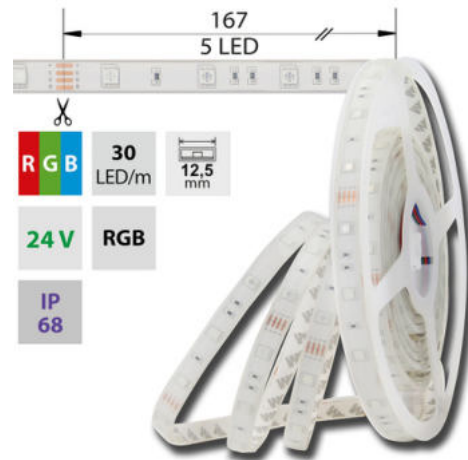

Parametry:

Provedení: **Páska**

Způsob montáže: **Povrchová montáž**

Typ světelného zdroje: **LED nevyměnitelný**

Počet LED na metr [-]: **30**

Výkon na metr [W]: **8,5**

Světelný tok na metr [lm]: **242**

Druh napětí: **DC**

Napětí světeln. zdroje [V]: **24 - 24**

Úhel vyzařování [°]: **120**

Provozní jednotka: **LED driver napěťový**

Třída energetické účinnosti vestavěného

světelného zdroje: **A++, A+, A (LED)**

Jmenovitá životnost L70/B10 při 25 °C [h]: **54000**

Stupeň krytí (IP): **IP68**

Max. celkový příkon [W]: **8,5**

Převládající barva světla: **RGB**

Šířka [mm]: **12,5**

Výška / hloubka [mm]: **5,3**

Délka segmentů [mm]: **167**

S koncovým dílem: **Ne**

Se sadou k připojení: **Ne**

S ochranným krytem: **Ano**

Samolepící: **Ano**

Způsob kabeláže: **Zakončeno**

Počet pólů: **4**

Průřez vodiče [mm²]: **1,6**

Způsob připojení: **Kabel**

Směr vyzařování: **kolmo**

Typ čipu: **SMD 5050**

Barva základny: **bílá**

Barevná uniformita (MacAdamova elipsa): **SDCM3**

Napětí světelného zdroje: **24**

Max. délka pásku při jednostranném napájení [m]:

7

Max. délka pásku při oboustranném napájení [m]:

14

Pásek s délkou na míru: **Ne**

Umístění: **venkovní prostředí**

Nutno umístit na hliníkový profil: **Ano**

Barva světla: **barevný - RGB**

Svítilivost: **nízká - dekorativní**

Dělitelnost pásku po [mm]: **167 mm**

Počet přípojovacích vodičů: **4**

Počet LED na segment: **5**

Záruka McLED [M]: **60**

EAN: **8595607112734**

Třída energetické účinnosti dle nařízení EK

2019/2015: **G**