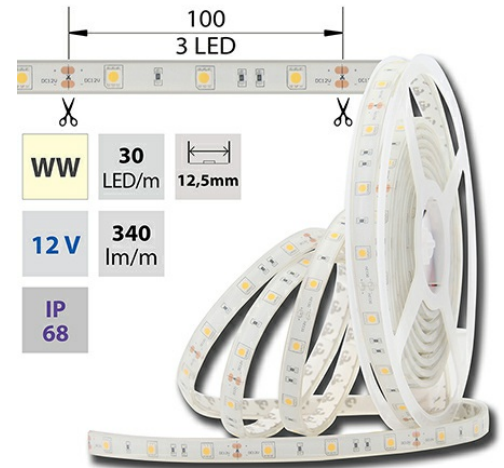

## LED pásek teple bílý, 30LED 7,2W/12V 340lm/m IP68, 5m

Kód produktu: **ML-121.593.60.0**

Typ produktu: **5050WW-M30L10W68F12**

### McLED Asist

+420 220 184 886, +420 220 184 827, +420 220 184 894, +420 220 184 881

support@mcled.cz

Popis: **LED pásek SMD5050, teplá bílá (3000K), 7,2W, 30LED, 340lm/m, segment 100mm, 3LED/segment, IP68, DC 12V, životnost 54000h, šíře 12,5mm, bílý PCB pásek, max. délka pásu při jednostranném zapojení: 5m, opatřen samolepicí páskou 3M. Páska pouze usnadňuje montáž, fixace pomocí spon je nezbytná.**

### Parametry:

Provedení: **Páska**

Způsob montáže: **Povrchová montáž**

Typ světelného zdroje: **LED nevyměnitelný**

Počet LED na metr [-]: **30**

Počet LED na 1 stopu [-]: **9**

Výkon na metr [W]: **7,2**

Pásek s délkou na míru: **ne**

Nutno umístit na hliníkový profil: **ano**

Barva světla: **teple bílý WW**

Svítilnost: **střední - dekorativní**

Délka pásu v balení: **5 m**

Dělitelnost pásu po [mm]: **100 mm**