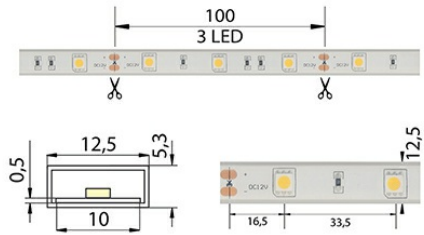

WW 2800 - 3100 K	SMD 5050	30 LED/m	7,2 W/m	340 lm/m	 12,5 mm
IP 68	12 V	3 LED 	35000 h 	120° 	

McLED LED pásek Toto svítidlo obsahuje zabudované světelné zdroje LED. } LED Světelné zdroje v tomto svítidle nelze vyměnit. 874/2012	McLED LED strip This luminaire contains built-in LED lamps. } LED The lamps cannot be changed in the luminaire. 874/2012