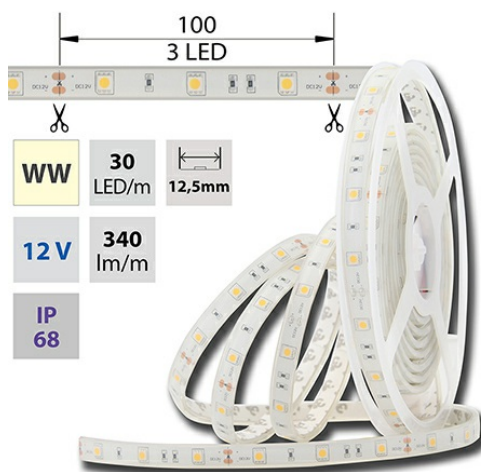

Parametry:

Provedení: **Páska**

Způsob montáže: **Povrchová montáž**

Typ světelného zdroje: **LED nevyměnitelný**

Počet LED na metr [-]: **30**

Počet LED na 1 stopu [-]: **9**

Výkon na metr [W]: **7,2**

Umístění: **venkovní prostředí**

Výkon světelného zdroje na stopu [W]: **2,2**

Světelný tok na metr [lm]: **340**

Druh napětí: **DC**

Napětí světeln. zdroje [V]: **12 - 12**

Úhel vyzařování [°]: **120**

Provozní jednotka: **LED driver napěťový**

Třída energetické účinnosti vestavěného

světelného zdroje: **A++, A+, A (LED)**

Jmenovitá životnost L70/B10 při 25 °C [h]: **35000**

Stupeň krytí (IP): **IP68**

Třída ochrany: **III**

Max. celkový příkon [W]: **7,2**

Převládající barva světla: **Bílá**

Barevná teplota [K]: **2800 - 3100**

Index podání barev CRI: **80-89 (třída 1B)**

Šířka [mm]: **12,5**

Výška / hloubka [mm]: **5,5**

Délka [mm]: **5000**

Délka segmentů [mm]: **100**

S koncovým dílem: **ne**

Se sadou k připojení: **ne**

S ochranným krytem: **ano**

Samolepicí: **ano**

Způsob kabeláže: **Zakončeno**

Počet pólů: **2**

Průřez vodiče [mm²]: **1,6**

Způsob připojení: **Kabel**

Směr vyzařování: **kolmo**

Typ čipu: **SMD 5050**

Barevná uniformita (MacAdamova elipsa): **SDCM3**

Napětí světelného zdroje: **12**

Max. délka pásu při jednostranném napájení [m]: **5**

Max. délka pásu při oboustranném napájení [m]: **10**

Pásek s délkou na míru: **ne**

Nutno umístit na hliníkový profil: **ano**

Barva světla: **teple bílý WW**

Svítilnost: **střední - dekorativní**

Délka pásu v balení: **5 m**

Dělitelnost pásu po [mm]: **100 mm**

Záruka McLED [M]: **60**