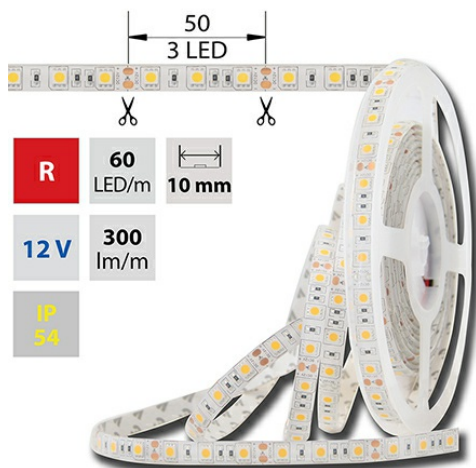

## LED pásek červený, 60LED 14,4W/12V 300lm/m IP54, 5m

Kód produktu: **ML-121.602.60.0**

Typ produktu: **5050R-M60L10W54F12**

Napětí světelného zdroje: **12**

Max. délka pásku při jednostranném napájení [m]: **5**

Max. délka pásku při oboustranném napájení [m]: **10**

Pásek s délkou na míru: **ne**

Nutno umístit na hliníkový profil: **ano**

Barva světla: **červený R**

Svítivost: **střední - dekorativní**

Délka pásku v balení: **5 m**

Dělitelnost pásku po [mm]: **50 mm**

Záruka McLED [M]: **60**

<b>R</b> 620 - 630 nm	<b>SMD</b> <b>5050</b>	<b>60</b> LED/m	<b>14,4</b> W/m	<b>300</b> lm/m	
<b>IP</b> <b>54</b>	<b>12 V</b>	<b>3</b> LED	<b>35000</b> h	<b>120°</b>	