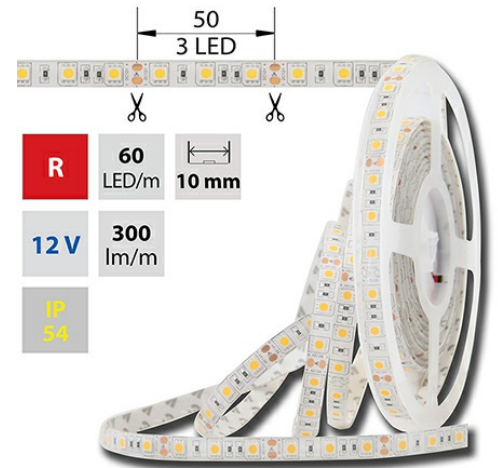

## LED pásek červený, 60LED 14,4W/12V 300lm/m IP54, 5m

Kód produktu: **ML-121.602.60.0**

Typ produktu: **5050R-M60L10W54F12**

### McLED Asist

+420 220 184 886, +420 220 184 827, +420 220 184 894, +420 220 184 881

support@mcled.cz

Popis: **LED pásek SMD5050, červená (625nm), 14,4W, 60LED, 300lm/m, segment 50mm, 3LED/segment, IP54, DC 12V, životnost 54000h, šíře 10mm, bílý PCB pásek, max. délka pásku při jednostranném zapojení: 5m, opatřen samolepicí páskou 3M.**

### Parametry:

Provedení: **Páska**

Způsob montáže: **Povrchová montáž**

Typ světelného zdroje: **LED nevyměnitelný**

Počet LED na metr [-]: **60**

Počet LED na 1 stopu [-]: **18**

Výkon na metr [W]: **14,4**

Převládající barva světla: **Červená**

Šířka [mm]: **10**

Výška / hloubka [mm]: **2,5**

Délka [mm]: **5000**

Délka segmentů [mm]: **50**

S koncovým dílem: **ne**

Se sadou k připojení: **ne**

S ochranným krytem: **ne**