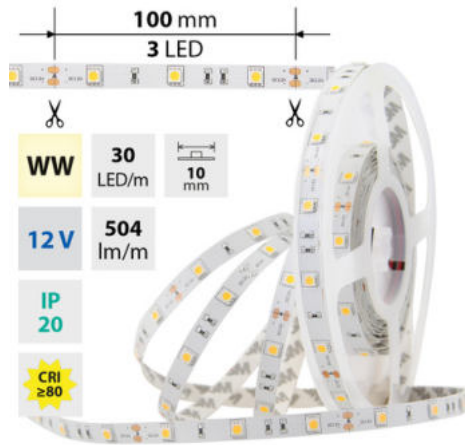

support@mcled.cz

Popis: LED pásek SMD5050, teplá bílá (3000K), 7,2W, 30LED, 504lm/m, segment 100mm, 3LED/segment, IP20, DC 12V, životnost 54000h, šíře 10mm, bílý PCB pásek, max. délka pásku při jednostranném zapojení: 5m, opatřen samolepicí páskou 3M.

Parametry:

Provedení: **Páska**

Způsob montáže: **Povrchová montáž**

Typ světelného zdroje: **LED nevyměnitelný**

Počet LED na metr [-]: **30**

Výkon na metr [W]: **7,2**

Světelný tok na metr [lm]: **504**

Druh napětí: **DC**

Index podání barev CRI: **80-89 (třída 1B)**

Šířka [mm]: **10**

Výška / hloubka [mm]: **2,1**

Délka segmentů [mm]: **100**

S koncovým dílem: **Ne**

Se sadou k připojení: **Ne**

S ochranným krytem: **Ne**

Samolepicí: **Ano**

WW 2800 - 3100 K	SMD 5050	30 LED/m	7,2 W/m	504 lm/m	 10 mm
IP 20	12 V DC	3 LED 100 mm	≤ 5 m  12 VDC	≤ 10 m  12 VDC	54 ⁰⁰⁰ h 
CRI ≥ 80	120° 				

WW 2800 - 3100 K	SMD 5050	30 LED/m	7,2 W/m	504 lm/m	 10 mm
IP 20	12 V DC	3 LED 100 mm	≤ 5 m  12 VDC	≤ 10 m  12 VDC	54 ⁰⁰⁰ h 
CRI ≥ 80	120° 