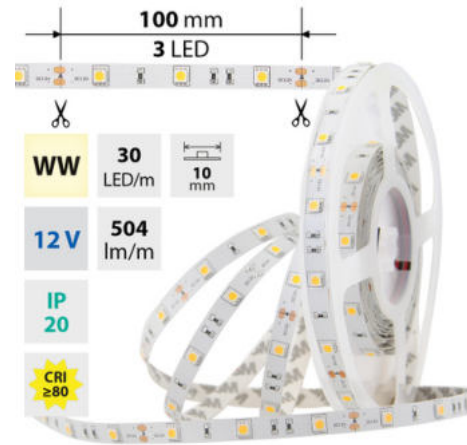

support@mcled.cz

Popis: LED pásek SMD5050, teplá bílá (3000K), 7,2W, 30LED, 504lm/m, segment 100mm, 3LED/segment, IP20, DC 12V, životnost 54000h, šíře 10mm, bílý PCB pásek, max. délka pásku při jednostranném zapojení: 5m, opatřen samolepicí páskou 3M.

Parametry:

Provedení: **Páska**

Způsob montáže: **Povrchová montáž**

Typ světelného zdroje: **LED nevyměnitelný**

Počet LED na metr [-]: **30**

Výkon na metr [W]: **7,2**

Světelný tok na metr [lm]: **504**

Druh napětí: **DC**

Index podání barev CRI: **80-89 (třída 1B)**

Šířka [mm]: **10**

Výška / hloubka [mm]: **2,1**

Délka segmentů [mm]: **100**

S koncovým dílem: **Ne**

Se sadou k připojení: **Ne**

S ochranným krytem: **Ne**

Samolepicí: **Ano**

WW 2800 - 3100 K	SMD 5050	30 LED/m	7,2 W/m	504 lm/m	 10 mm
IP 20	12 V DC	3 LED 100 mm	≤ 5 m  12 VDC	≤ 10 m  12 VDC	54 ⁰⁰⁰ h 
CRI ≥ 80	120° 				

WW 2800 - 3100 K	SMD 5050	30 LED/m	7,2 W/m	504 lm/m	 10 mm
IP 20	12 V DC	3 LED 100 mm	≤ 5 m  12 VDC	≤ 10 m  12 VDC	54 ⁰⁰⁰ h 
CRI ≥ 80	120° 