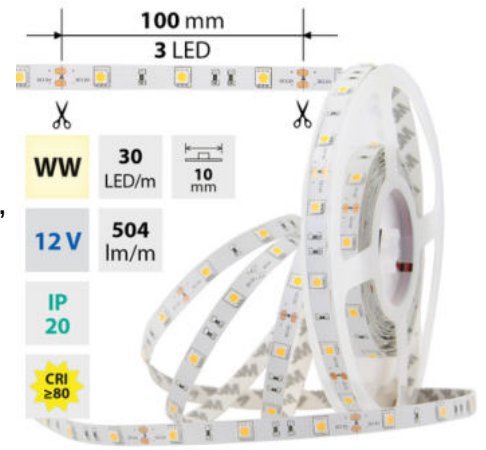

LED pásek teple bílý, 30LED 7,2W/12V 504lm/m IP20, 50m

Kód produktu: **ML-121.579.60.2**

Typ produktu: **5050WW-M30L10W20F12**

McLED Asist

+420 220 184 886, +420 220 184 827, +420 220 184 894, +420 220 184 881

support@mcled.cz

Popis: LED pásek SMD5050, teplá bílá (3000K), 7,2W, 30LED, 504lm/m, segment 100mm, 3LED/segment, IP20, DC 12V, životnost 54000h, šíře 10mm, bílý PCB pásek, max. délka pásku při jednostranném zapojení: 5m, opatřen samolepicí páskou 3M.

Parametry:

Provedení: **Páska**

Způsob montáže: **Povrchová montáž**

Typ světelného zdroje: **LED nevyměnitelný**

Počet LED na metr [-]: **30**

Výkon na metr [W]: **7,2**

Světelný tok na metr [lm]: **504**

Druh napětí: **DC**

Stupeň krytí (IP): **IP20**

Max. celkový příkon [W]: **7,2**

Převládající barva světla: **Bílá**

Barvná teplota [K]: **2800 - 3100**

Napětí světelného zdroje: **12**

Max. délka pásku při jednostranném napájení [m]: