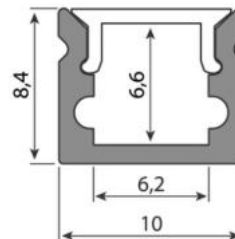

## Přisazený hliníkový profil PT 10x8 mm, včetně matného difuzoru, 1 m

Kód produktu: **ML-761.002.07.1**Typ produktu: **PT + semi clear**

### McLED Asist

+420 220 184 886, +420 220 184 827, +420 220 184 894, +420 220 184 881

support@mcled.cz

Popis: Přisazený hliníkový profil pro LED pásy, rozměry průřezu cca 10x8 mm. Součástí je matný difuzor, který lze do profilu nacvaknout. Tento profil je určen pro krytí a chlazení LED pásků do šíře 6 mm. Upevnění k podkladu lze provést pomocí montážních úchytnů, vrtulů, lepidel. K profilu lze zakoupit úchyty a koncovky.

### Kvalitní hliníkový profil s originálním difuzorem

Rozměry průřezu tohoto hliníkového profilu jsou cca **10 x 8,4 mm**. Do tohoto hliníkového profilu lze umístit LED pásek o maximální šířce 6 mm. Povrch tohoto hliníkového profilu je **anodizován** (eloxován), díky čemuž je odolnější jak proti povětrnostním vlivům, tak i proti mechanickému poškození.